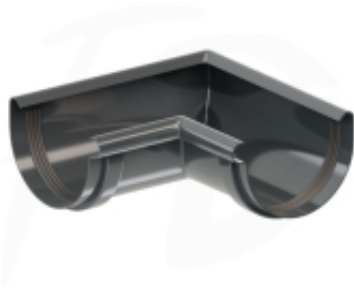

Link do produktu: <https://expressdach.pl/naroznik-wewnetrzny-pvc-firmy-krop-90-100-kolor-grafit-p-244.html>

Naroznik wewnętrzny PVC firmy KROP 90°- 100 kolor grafit

Cena brutto	24,25 zł
Cena netto	19,71 zł
Cena poprzednia	37,30 zł
Dostępność	Dostępny
Czas wysyłki	10 dni
Numer katalogowy	NA-0244

Opis produktu

Naroznik wewnętrzny PVC firmy KROP 90°- 100 kolor grafit RAL 7016

Naroznik wewnętrzny łączący dwie rynny pod kątem 90° w wewnętrznych kątach budynku.

Naroznik wewnętrzny pełni funkcję łącznika dwóch rynien ustawionych pod kątem 90 stopni wewnątrz narożników budynku. Tak samo jak pozostałe elementy systemu rynnowego KROP, naroznik wewnętrzny wykonany z PVC wyróżnia się trwałością, wytrzymałością oraz estetycznym wykończeniem. Doskonała precyzja produkcji narożnika o kącie 90° gwarantuje łatwy montaż, niezawodne uszczelnienie i efektywną pracę w odprowadzaniu wody z różnych rodzajów dachów. Materiał, z którego naroznik został stworzony, to wysokiej klasy tworzywo odporne na duże obciążenia, skrajne temperatury oraz korozję. Dzięki temu doskonale sprawdza się w odprowadzaniu nawet znacznych ilości wody z dachów o zróżnicowanych wymiarach i kształtach. Naroznik wewnętrzny rynny to nieodzowny element nowoczesnego systemu rynnowego, który doskonale dopełnia funkcjonalność i estetykę całego rozwiązania.

Główne cechy systemu rynny PVC:

EKONOMIA: Producent oferuje doskonałe proporcje ceny do jakości - oznacza to, że naroznik spełnia wysokie standardy jakości, jednocześnie pozostając w dostępnej i atrakcyjnej cenie dla klientów.

TRWAŁOŚĆ: Bardzo dobrej jakości materiał gwarantujący wysoką odporność na uszkodzenia mechaniczne i zarysowania. Produkt jest również odporny na promieniowanie UV przez co pozwala zachować kolor przez długie lata.

SZCZELNOŚĆ: Odpowiednio dobrana uszczelka zapewnia doskonałą szczelność, nawet podczas intensywnych warunków atmosferycznych.

WYKONANIE: Dopasowanie części oraz lekkość z jaką ten system został wykonany gwarantuje prostotę w montażu oraz brak obaw o obciążenie konstrukcji.

DESIGN: Idealne wkomponowanie się do architektury budynku stanowi estetyczne dopełnienie wyglądu dachu. Produkcja systemu odbywa się w duchu LESS WASTE to proces przyjazny dla środowiska.

GWARANCJA: System rynnowy oferuje 20-letnią gwarancję na trwałość mechaniczną, co zapewnia o zaufaniu do produktu przez producenta.

PRZYJAZNA DLA ŚRODOWISKA: Surowiec można poddać recyklingowi i ponownie wykorzystać.