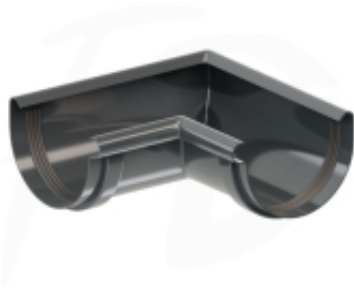

Link do produktu: <https://expressdach.pl/naroznik-wewnetrzny-pvc-firmy-krop-90-130-kolor-grafit-p-249.html>

Narożnik wewnętrzny PVC firmy KROP 90°- 130 kolor grafit

Cena brutto	28,57 zł
Cena netto	23,23 zł
Cena poprzednia	43,95 zł
Dostępność	Dostępny
Czas wysyłki	10 dni
Numer katalogowy	NA-0249

Opis produktu

Narożnik wewnętrzny PVC firmy KROP 90°- 130 kolor grafit RAL 7016

Narożnik wewnętrzny rynny łączący dwie rynny pod kątem 90° w wewnętrznych kątach budynku.

Narożnik wewnętrzny pełni funkcję łącznika dwóch rynien ustawionych pod kątem 90° wewnątrz narożników budynku. Tak samo jak pozostałe elementy systemu rynnowego KROP, narożnik wewnętrzny wykonany z PVC wyróżnia się trwałością, wytrzymałością oraz estetycznym wykończeniem. Doskonała precyzja produkcji narożnika o kącie 90° gwarantuje łatwy montaż, niezawodne uszczelnienie i efektywną pracę w odprowadzaniu wody z różnych rodzajów dachów. Materiał, z którego narożnik został stworzony, to wysokiej klasy tworzywo odporne na duże obciążenia, skrajne temperatury oraz korozję. Dzięki temu doskonale sprawdza się w odprowadzaniu nawet znacznych ilości wody z dachów o zróżnicowanych wymiarach i kształtach. Narożnik wewnętrzny rynny to nieodzowny element nowoczesnego systemu rynnowego, który doskonale dopełnia funkcjonalność i estetykę całego rozwiązania.

Główne cechy systemu rynny PVC:

EKONOMIA: Producent oferuje doskonałe proporcje ceny do jakości - oznacza to, że narożnik spełnia wysokie standardy jakości, jednocześnie pozostając w dostępnej i atrakcyjnej cenie dla klientów.

TRWAŁOŚĆ: Bardzo dobrej jakości materiał gwarantujący wysoką odporność na uszkodzenia mechaniczne i zarysowania. Produkt jest również odporny na promieniowanie UV przez co pozwala zachować kolor przez długie lata.

SZCZELNOŚĆ: Odpowiednio dobrana uszczelka zapewnia doskonałą szczelność, nawet podczas intensywnych warunków atmosferycznych.

WYKONANIE: Dopasowanie części oraz lekkość z jaką ten system został wykonany gwarantuje prostotę w montażu oraz brak obaw o obciążenie konstrukcji.

DESIGN: Idealne wkomponowanie się do architektury budynku stanowi estetyczne dopełnienie wyglądu dachu. Produkcja systemu odbywa się w duchu LESS WASTE to proces przyjazny dla środowiska.

GWARANCJA: System rynnowy oferuje 20-letnią gwarancję na trwałość mechaniczną, co zapewnia o zaufaniu do produktu przez producenta.

PRZYJAZNA DLA ŚRODOWISKA: Surowiec można poddać recyklingowi i ponownie wykorzystać.