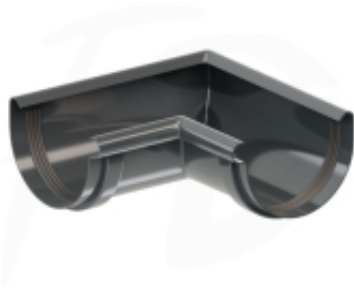

Link do produktu: <https://expresdach.pl/naroznik-wewnetrzny-pvc-firmy-krop-90-150-kolor-grafit-p-3747.html>

Narożnik wewnętrzny PVC firmy KROP 90°- 150 kolor grafit

Cena brutto	53,19 zł
Cena netto	43,24 zł
Cena poprzednia	81,83 zł
Dostępność	Dostępny
Czas wysyłki	10 dni
Numer katalogowy	NA-0249

Opis produktu

Narożnik wewnętrzny PVC firmy KROP 90°- 150 kolor grafit RAL 7016

Narożnik wewnętrzny rynny łączący dwie rynny pod kątem 90° w wewnętrznych kątach budynku.

Narożnik wewnętrzny pełni funkcję łącznika dwóch rynien ustawionych pod kątem 90° wewnątrz narożników budynku. Tak samo jak pozostałe elementy systemu rynnowego KROP, narożnik wewnętrzny wykonany z PVC wyróżnia się trwałością, wytrzymałością oraz estetycznym wykończeniem. Doskonała precyzja produkcji narożnika o kącie 90° gwarantuje łatwy montaż, niezawodne uszczelnienie i efektywną pracę w odprowadzaniu wody z różnych rodzajów dachów. Materiał, z którego narożnik został stworzony, to wysokiej klasy tworzywo odporne na duże obciążenia, skrajne temperatury oraz korozję. Dzięki temu doskonale sprawdza się w odprowadzaniu nawet znacznych ilości wody z dachów o zróżnicowanych wymiarach i kształtach. Narożnik wewnętrzny rynny to nieodzowny element nowoczesnego systemu rynnowego, który doskonale dopełnia funkcjonalność i estetykę całego rozwiązania.

Główne cechy systemu rynny PVC:

EKONOMIA: Producent oferuje doskonałe proporcje ceny do jakości - oznacza to, że narożnik spełnia wysokie standardy jakości, jednocześnie pozostając w dostępnej i atrakcyjnej cenie dla klientów.

TRWAŁOŚĆ: Bardzo dobrej jakości materiał gwarantujący wysoką odporność na uszkodzenia mechaniczne i zarysowania. Produkt jest również odporny na promieniowanie UV przez co pozwala zachować kolor przez długie lata.

SZCZELNOŚĆ: Odpowiednio dobrana uszczelka zapewnia doskonałą szczelność, nawet podczas intensywnych warunków atmosferycznych.

WYKONANIE: Dopasowanie części oraz lekkość z jaką ten system został wykonany gwarantuje prostotę w montażu oraz brak obaw o obciążenie konstrukcji.

DESIGN: Idealne wkomponowanie się do architektury budynku stanowi estetyczne dopełnienie wyglądu dachu. Produkcja systemu odbywa się w duchu LESS WASTE to proces przyjazny dla środowiska.

GWARANCJA: System rynnowy oferuje 20-letnią gwarancję na trwałość mechaniczną, co zapewnia o zaufaniu do produktu przez producenta.

PRZYJAZNA DLA ŚRODOWISKA: Surowiec można poddać recyklingowi i ponownie wykorzystać.