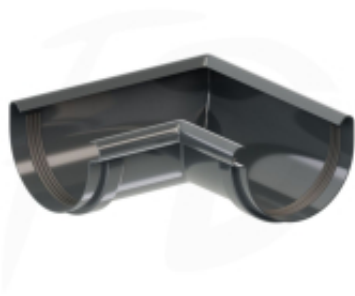

Link do produktu: <https://expresdach.pl/naroznik-wewnetrzny-pvc-firmy-krop-90-150-kolor-grafit-p-3747.html>

Narożnik wewnętrzny PVC firmy KROP 90°- 150 kolor grafit

Cena brutto	58,51 zł
Cena netto	47,57 zł
Dostępność	Dostępny
Czas wysyłki	10 dni
Numer katalogowy	EX-NAR-3747

Opis produktu

Narożnik wewnętrzny PVC firmy KROP 90°- 150 kolor grafit RAL 7016

Narożnik wewnętrzny rynny łączący dwie rynny pod kątem 90° w wewnętrznych kątach budynku.

Narożnik wewnętrzny pełni funkcję łącznika dwóch rynien ustawionych pod kątem 90° wewnątrz narożników budynku. Tak samo jak pozostałe elementy systemu rynnowego KROP, narożnik wewnętrzny wykonany z PVC wyróżnia się trwałością, wytrzymałością oraz estetycznym wykończeniem. Doskonała precyzja produkcji narożnika o kącie 90° gwarantuje łatwy montaż, niezawodne uszczelnienie i efektywną pracę w odprowadzaniu wody z różnych rodzajów dachów. Materiał, z którego narożnik został stworzony, to wysokiej klasy tworzywo odporne na duże obciążenia, skrajne temperatury oraz korozję. Dzięki temu doskonale sprawdza się w odprowadzaniu nawet znacznych ilości wody z dachów o zróżnicowanych wymiarach i kształtach. Narożnik wewnętrzny rynny to nieodzowny element nowoczesnego systemu rynnowego, który doskonale dopełnia funkcjonalność i estetykę całego rozwiązania.

Główne cechy systemu rynny PVC:

EKONOMIA: Producent oferuje doskonałe proporcje ceny do jakości - oznacza to, że narożnik spełnia wysokie standardy jakości, jednocześnie pozostając w dostępnej i atrakcyjnej cenie dla klientów.