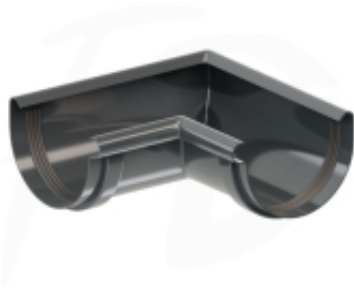

Link do produktu: <https://expressdach.pl/naroznik-wewnetrzny-pvc-firmy-krop-90-75-kolor-grafit-p-240.html>

Narożnik wewnętrzny PVC firmy KROP 90°- 75 kolor grafit

Cena brutto	30,54 zł
Cena netto	24,83 zł
Dostępność	Dostępny
Czas wysyłki	10 dni
Numer katalogowy	NA-0240

Opis produktu

Narożnik wewnętrzny PVC firmy KROP 90°- 75 kolor grafit RAL 7016

Narożnik wewnętrzny łączący dwie rynny pod kątem 90° w wewnętrznych kątach budynku.

Narożnik wewnętrzny pełni funkcję łącznika dwóch rynien ustawionych pod kątem 90° wewnątrz narożników budynku. Tak samo jak pozostałe elementy systemu rynnowego KROP, narożnik wewnętrzny wykonany z PVC wyróżnia się trwałością, wytrzymałością oraz estetycznym wykończeniem. Doskonała precyzja produkcji narożnika o kącie 90° gwarantuje łatwy montaż, niezawodne uszczelnienie i efektywną pracę w odprowadzaniu wody z różnych rodzajów dachów. Materiał, z którego narożnik został stworzony, to wysokiej klasy tworzywo odporne na duże obciążenia, skrajne temperatury oraz korozję. Dzięki temu doskonale sprawdza się w odprowadzaniu nawet znacznych ilości wody z dachów o zróżnicowanych wymiarach i kształtach. Narożnik wewnętrzny rynny to nieodzowny element nowoczesnego systemu rynnowego, który doskonale dopełnia funkcjonalność i estetykę całego rozwiązania.

Główne cechy systemu rynny PVC:

EKONOMIA: Producent oferuje doskonałe proporcje ceny do jakości - oznacza to, że narożnik spełnia wysokie standardy jakości, jednocześnie pozostając w dostępnej i atrakcyjnej cenie dla klientów.