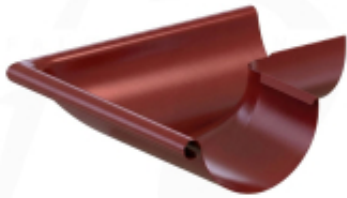

Link do produktu: <https://expressdach.pl/naroznik-zewnetrzny-90-stalowy-125-firmy-krop-kolor-czerwony-p-565.html>

## Naróżnik zewnętrzny 90° stalowy Ø 125 firmy KROP kolor czerwony

Cena brutto	<b>83,02 zł</b>
Cena netto	<b>67,50 zł</b>
Cena poprzednia	<b><del>127,73 zł</del></b>
Dostępność	<b>Dostępny</b>
Czas wysyłki	<b>10 dni</b>
Numer katalogowy	<b>NA-0565</b>

## Naróżnik zewnętrzny 90° stalowy Ø 125 firmy KROP kolor czerwony RAL 3009