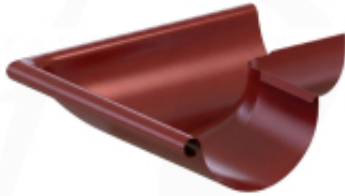

Link do produktu: <https://expressdach.pl/naroznik-zewnetrzny-90-stalowy-125-firmy-krop-kolor-czerwony-p-565.html>

## Naróżnik zewnętrzny 90° stalowy Ø 125 firmy KROP kolor czerwony

Cena brutto	<b>83,02 zł</b>
Cena netto	<b>67,50 zł</b>
Cena poprzednia	<b><del>127,73 zł</del></b>
Dostępność	<b>Dostępny</b>
Czas wysyłki	<b>10 dni</b>
Numer katalogowy	<b>NA-0565</b>

## Naróżnik zewnętrzny 90° stalowy Ø 125 firmy KROP kolor czerwony RAL 3009