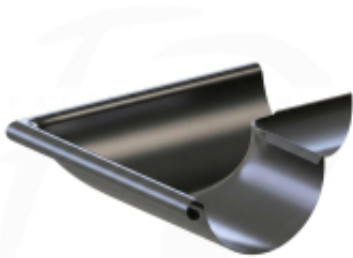

Link do produktu: <https://expressdach.pl/naroznik-zewnetrzny-90-stalowy-125-firmy-krop-kolor-grafit-p-550.html>

Naróżnik zewnętrzny 90° stalowy Ø 125 firmy KROP kolor grafit

Cena brutto	83,02 zł
Cena netto	67,50 zł
Cena poprzednia	127,73 zł
Dostępność	Dostępny
Czas wysyłki	10 dni
Numer katalogowy	NA-0550

Opis produktu

Naróżnik zewnętrzny 90° stalowy Ø 125 firmy KROP grafit RAL 7016

Naróżnik rynnowy zewnętrzny

Aby zapewnić odpowiednie odwodnienie dachu, trzeba odpowiednio dostosować układ rynien do każdego elementu konstrukcji dachowej. W przypadku bardziej skomplikowanych kształtów dachów, konieczne może być zastosowanie dedykowanych połączeń. Przykładem takiego połączenia jest naróżnik zewnętrzny o kącie 90°.

Montując stalowy naróżnik rynnowy zewnętrzny, masz możliwość skierowania spływającej wody z dachu w stronę kolejnego elementu systemu odprowadzania wody. To pozwala na kontrolowany przepływ wody wzdłuż dachu, prowadząc ją aż do leja spustowego systemu rynnowego KROP. Dzięki takiemu podejściu można skutecznie usunąć duże ilości wody deszczowej, przekierowując ją poza obszar dachu, na przykład do specjalnego zbiornika na wodę deszczową. Takie działanie ma na celu ochronę elewacji budynku oraz otaczającego terenu przed potencjalnie negatywnym wpływem nadmiaru wody opadowej.

Naróżnik zewnętrzny 90° wykonany ze stali, podobnie jak pozostałe komponenty do systemów odwodnienia KROP, gwarantuje niezrównaną wytrzymałość oraz długotrwałość. To solidne rozwiązanie, które zapewnia skuteczne odprowadzanie nawet znacznych ilości wody podczas ekstremalnych opadów deszczu.