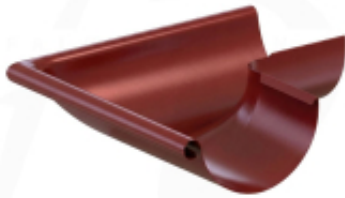

Link do produktu: <https://expressdach.pl/naroznik-zewnetrzny-90-stalowy-130-firmy-krop-kolor-czerwony-p-566.html>

Naróżnik zewnętrzny 90° stalowy Ø 130 firmy KROP kolor czerwony

Cena brutto	95,95 zł
Cena netto	78,01 zł
Cena poprzednia	147,62 zł
Dostępność	Dostępny
Czas wysyłki	10 dni
Numer katalogowy	NA-0566

Opis produktu

Naróżnik zewnętrzny 90° stalowy Ø 130 firmy KROP kolor czerwony RAL 3009

Naróżnik rynnowy zewnętrzny

Aby zapewnić odpowiednie odwodnienie dachu, trzeba odpowiednio dostosować układ rynien do każdego elementu konstrukcji dachowej. W przypadku bardziej skomplikowanych kształtów dachów, konieczne może być zastosowanie dedykowanych połączeń. Przykładem takiego połączenia jest naróżnik zewnętrzny o kącie 90°.

Montując stalowy naróżnik rynnowy zewnętrzny, masz możliwość skierowania spływającej wody z dachu w stronę kolejnego elementu systemu odprowadzania wody. To pozwala na kontrolowany przepływ wody wzdłuż dachu, prowadząc ją aż do leja spustowego systemu rynnowego KROP. Dzięki takiemu podejściu można skutecznie usunąć duże ilości wody deszczowej, przekierowując ją poza obszar dachu, na przykład do specjalnego zbiornika na wodę deszczową. Takie działanie ma na celu ochronę elewacji budynku oraz otaczającego terenu przed potencjalnie negatywnym wpływem nadmiaru wody opadowej.

Naróżnik zewnętrzny 90° wykonany ze stali, podobnie jak pozostałe komponenty do systemów odwodnienia KROP, gwarantuje niezrównaną wytrzymałość oraz długotrwałość. To solidne rozwiązanie, które zapewnia skuteczne odprowadzanie nawet znacznych ilości wody podczas ekstremalnych opadów deszczu.