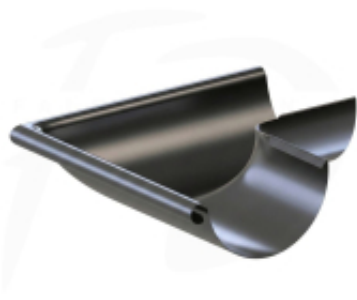

Link do produktu: <https://expressdach.pl/naroznik-zewnetrzny-90-stalowy-130-firmy-krop-kolor-grafit-p-551.html>

Naróżnik zewnętrzny 90° stalowy Ø 130 firmy KROP kolor grafit

Cena brutto	140,59 zł
Cena netto	114,30 zł
Dostępność	Dostępny
Czas wysyłki	10 dni
Numer katalogowy	NA-0551

Opis produktu

Naróżnik zewnętrzny 90° stalowy Ø 130 firmy KROP kolor grafit RAL 7016

Naróżnik rynnowy zewnętrzny

Aby zapewnić odpowiednie odwodnienie dachu, trzeba odpowiednio dostosować układ rynien do każdego elementu konstrukcji dachowej. W przypadku bardziej skomplikowanych kształtów dachów, konieczne może być zastosowanie dedykowanych połączeń. Przykładem takiego połączenia jest narożnik zewnętrzny o kącie 90°.

Montując stalowy narożnik rynnowy zewnętrzny, masz możliwość skierowania spływającej wody z dachu w stronę kolejnego elementu systemu odprowadzania wody. To pozwala na kontrolowany przepływ wody wzdłuż dachu, prowadząc ją aż do leja spustowego systemu rynnowego KROP. Dzięki takiemu podejściu można skutecznie usunąć duże ilości wody deszczowej, przekierowując ją poza obszar dachu, na przykład do specjalnego zbiornika na wodę deszczową. Takie działanie ma na celu ochronę elewacji budynku oraz otaczającego terenu przed potencjalnie negatywnym wpływem nadmiaru wody opadowej.

Naróżnik zewnętrzny 90° wykonany ze stali, podobnie jak pozostałe komponenty do systemów odwodnienia KROP, gwarantuje niezrównaną wytrzymałość oraz długotrwałość. To solidne rozwiązanie, które zapewnia skuteczne odprowadzanie nawet znacznych ilości wody podczas ekstremalnych opadów deszczu.