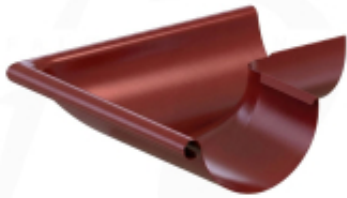

Link do produktu: <https://expressdach.pl/naroznik-zewnetrzny-90-stalowy-150-firmy-krop-kolor-czerwony-p-567.html>

## Narożnik zewnętrzny 90° stalowy Ø 150 firmy KROP kolor czerwony

|                  |                  |
|------------------|------------------|
| Cena brutto      | <b>107,96 zł</b> |
| Cena netto       | <b>87,77 zł</b>  |
| Dostępność       | <b>Dostępny</b>  |
| Czas wysyłki     | <b>10 dni</b>    |
| Numer katalogowy | <b>NA-0567</b>   |