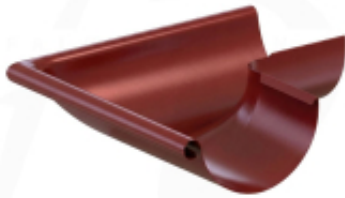

Link do produktu: <https://expressdach.pl/naroznik-zewnetrzny-90-stalowy-150-firmy-krop-kolor-czerwony-p-567.html>

Naróżnik zewnętrzny 90° stalowy Ø 150 firmy KROP kolor czerwony

Cena brutto	107,96 zł
Cena netto	87,77 zł
Cena poprzednia	166,09 zł
Dostępność	Dostępny
Czas wysyłki	10 dni
Numer katalogowy	NA-0567

Opis produktu

Naróżnik zewnętrzny 90° stalowy Ø 150 firmy KROP kolor czerwony RAL 3009

Naróżnik rynnowy zewnętrzny

Aby zapewnić odpowiednie odwodnienie dachu, trzeba odpowiednio dostosować układ rynien do każdego elementu konstrukcji dachowej. W przypadku bardziej skomplikowanych kształtów dachów, konieczne może być zastosowanie dedykowanych połączeń. Przykładem takiego połączenia jest naróżnik zewnętrzny o kącie 90°.

Montując stalowy naróżnik rynnowy zewnętrzny, masz możliwość skierowania spływającej wody z dachu w stronę kolejnego elementu systemu odprowadzania wody. To pozwala na kontrolowany przepływ wody wzdłuż dachu, prowadząc ją aż do leja spustowego systemu rynnowego KROP. Dzięki takiemu podejściu można skutecznie usunąć duże ilości wody deszczowej, przekierowując ją poza obszar dachu, na przykład do specjalnego zbiornika na wodę deszczową. Takie działanie ma na celu ochronę elewacji budynku oraz otaczającego terenu przed potencjalnie negatywnym wpływem nadmiaru wody opadowej.

Naróżnik zewnętrzny 90° wykonany ze stali, podobnie jak pozostałe komponenty do systemów odwodnienia KROP, gwarantuje niezrównaną wytrzymałość oraz długotrwałość. To solidne rozwiązanie, które zapewnia skuteczne odprowadzanie nawet znacznych ilości wody podczas ekstremalnych opadów deszczu.