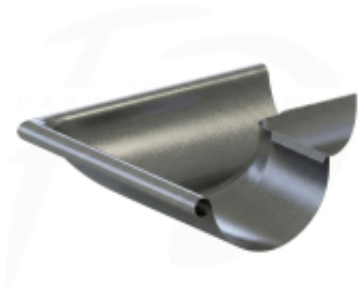

Link do produktu: <https://expressdach.pl/naroznik-zewnetrzny-90-stalowy-8960-125-firmy-krop-kolor-antracyt-metaliczny-p-568.html>

Narożnik zewnętrzny 90° stalowy ø 125 firmy KROP kolor antracyt metaliczny

Cena brutto	83,02 zł
Cena netto	67,50 zł
Dostępność	Dostępny
Czas wysyłki	10 dni
Numer katalogowy	NA-0568

Opis produktu

Narożnik zewnętrzny 90° stalowy ø 125 firmy KROP kolor antracyt metaliczny RAL 9007

Narożnik rynnowy zewnętrzny

Aby zapewnić odpowiednie odwodnienie dachu, trzeba odpowiednio dostosować układ rynien do każdego elementu konstrukcji dachowej. W przypadku bardziej skomplikowanych kształtów dachów, konieczne może być zastosowanie dedykowanych połączeń. Przykładem takiego połączenia jest narożnik zewnętrzny o kącie 90°.

Montując stalowy narożnik rynnowy zewnętrzny, masz możliwość skierowania spływającej wody z dachu w stronę kolejnego elementu systemu odprowadzania wody. To pozwala na kontrolowany przepływ wody wzdłuż dachu, prowadząc ją aż do leja spustowego systemu rynnowego KROP. Dzięki takiemu podejściu można skutecznie usunąć duże ilości wody deszczowej, przekierowując ją poza obszar dachu, na przykład do specjalnego zbiornika na wodę deszczową. Takie działanie ma na celu ochronę elewacji budynku oraz otaczającego terenu przed potencjalnie negatywnym wpływem nadmiaru wody opadowej.