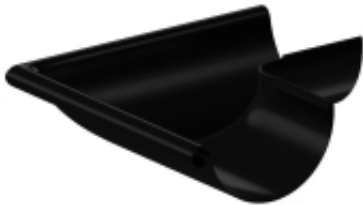

Link do produktu: <https://expressdach.pl/naroznik-zewnetrzny-90-stalowy-8960-125-firmy-krop-kolor-czarny-p-547.html>

Narożnik zewnętrzny 90° stalowy ø 125 firmy KROP kolor czarny

Cena brutto	80,29 zł
Cena netto	65,28 zł
Cena poprzednia	121,65 zł
Dostępność	Dostępny
Czas wysyłki	10 dni
Numer katalogowy	NA-0547

Opis produktu

Narożnik zewnętrzny 90° stalowy ø 125 firmy KROP kolor czarny RAL 9005

Narożnik rynnowy zewnętrzny

Aby zapewnić odpowiednie odwodnienie dachu, trzeba odpowiednio dostosować układ rynien do każdego elementu konstrukcji dachowej. W przypadku bardziej skomplikowanych kształtów dachów, konieczne może być zastosowanie dedykowanych połączeń. Przykładem takiego połączenia jest narożnik zewnętrzny o kącie 90°.

Montując stalowy narożnik rynnowy zewnętrzny, masz możliwość skierowania spływającej wody z dachu w stronę kolejnego elementu systemu odprowadzania wody. To pozwala na kontrolowany przepływ wody wzdłuż dachu, prowadząc ją aż do leja spustowego systemu rynnowego KROP. Dzięki takiemu podejściu można skutecznie usunąć duże ilości wody deszczowej, przekierowując ją poza obszar dachu, na przykład do specjalnego zbiornika na wodę deszczową. Takie działanie ma na celu **ochronę elewacji budynku oraz** otaczającego terenu przed potencjalnie negatywnym wpływem nadmiaru wody opadowej.