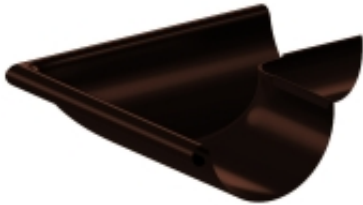

Link do produktu: <https://expressdach.pl/naroznik-zewnetrzny-90-stalowy-8960-125-firmy-krop-kolor-czekoladowy-braz-p-556.html>

Naroznik zewnętrzny 90° stalowy ø 125 firmy KROP kolor czekoladowy brąz

Cena brutto	80,29 zł
Cena netto	65,28 zł
Cena poprzednia	121,65 zł
Dostępność	Dostępny
Czas wysyłki	10 dni
Numer katalogowy	NA-0556

Opis produktu

Naroznik zewnętrzny 90° stalowy ø 125 firmy KROP kolor czekoladowy brąz RAL 8018

Naroznik rynnowy zewnętrzny

Aby zapewnić odpowiednie odwodnienie dachu, trzeba odpowiednio dostosować układ rynien do każdego elementu konstrukcji dachowej. W przypadku bardziej skomplikowanych kształtów dachów, konieczne może być zastosowanie dedykowanych połączeń. Przykładem takiego połączenia jest naroznik zewnętrzny o kącie 90°.

Montując stalowy naroznik rynnowy zewnętrzny, masz możliwość skierowania spływającej wody z dachu w stronę kolejnego elementu systemu odprowadzania wody. To pozwala na kontrolowany przepływ wody wzdłuż dachu, prowadząc ją aż do leja spustowego systemu rynnowego KROP. Dzięki takiemu podejściu można skutecznie usunąć duże ilości wody deszczowej, przekierowując ją poza obszar dachu, na przykład do specjalnego zbiornika na wodę deszczową. Takie działanie ma na celu ochronę elewacji budynku oraz otaczającego terenu przed potencjalnie negatywnym wpływem nadmiaru wody opadowej.