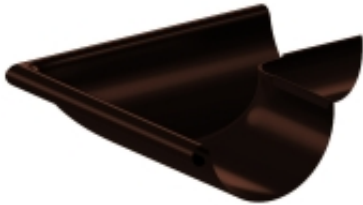

Link do produktu: <https://expressdach.pl/naroznik-zewnetrzny-90-stalowy-8960-130-firmy-krop-kolor-czekoladowy-braz-p-557.html>

## Naroznik zewnętrzny 90° stalowy ø 130 firmy KROP kolor czekoladowy brąz

Cena brutto	<b>92,79 zł</b>
Cena netto	<b>75,44 zł</b>
Cena poprzednia	<b>140,59 zł</b>
Dostępność	<b>Dostępny</b>
Czas wysyłki	<b>10 dni</b>
Numer katalogowy	<b>NA-0557</b>

## Naroznik zewnętrzny 90° stalowy ø 130 firmy KROP kolor czekoladowy brąz RAL 8018