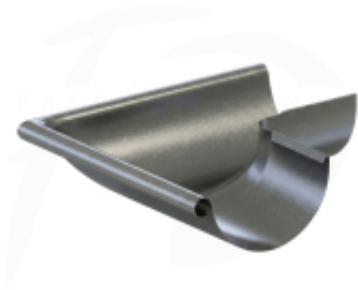

Link do produktu: <https://expressdach.pl/naroznik-zewnetrzny-90-stalowy-8960-150-firmy-krop-kolor-antracyt-metaliczny-p-570.html>

Narożnik zewnętrzny 90° stalowy ø 150 firmy KROP kolor antracyt metaliczny

Cena brutto	107,96 zł
Cena netto	87,77 zł
Dostępność	Dostępny
Czas wysyłki	10 dni
Numer katalogowy	NA-0570

Opis produktu

Narożnik zewnętrzny 90° stalowy ø 150 firmy KROP kolor antracyt metaliczny RAL 9007

Narożnik rynnowy zewnętrzny

Aby zapewnić odpowiednie odwodnienie dachu, trzeba odpowiednio dostosować układ rynien do każdego elementu konstrukcji dachowej. W przypadku bardziej skomplikowanych kształtów dachów, konieczne może być zastosowanie dedykowanych połączeń. Przykładem takiego połączenia jest narożnik zewnętrzny o kącie 90°.

Montując stalowy narożnik rynnowy zewnętrzny, masz możliwość skierowania spływającej wody z dachu w stronę kolejnego elementu systemu odprowadzania wody. To pozwala na kontrolowany przepływ wody wzdłuż dachu, prowadząc ją aż do leja spustowego systemu rynnowego KROP. Dzięki takiemu podejściu można skutecznie usunąć duże ilości wody deszczowej, przekierowując ją poza obszar dachu, na przykład do specjalnego zbiornika na wodę deszczową. Takie działanie ma na celu ochronę elewacji budynku oraz otaczającego terenu przed potencjalnie negatywnym wpływem nadmiaru wody opadowej.