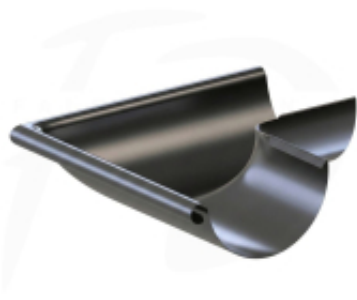

Link do produktu: <https://expressdach.pl/naroznik-zewnetrzny-90-stalowy-8960-150-firmy-krop-kolor-grafit-p-552.html>

Naróżnik zewnętrzny 90° stalowy ø 150 firmy KROP kolor grafit

Cena brutto	158,18 zł
Cena netto	128,60 zł
Dostępność	Dostępny
Czas wysyłki	10 dni
Numer katalogowy	NA-0552

Opis produktu

Naróżnik zewnętrzny 90° stalowy ø 150 firmy KROP kolor grafit RAL 7016

Naróżnik rynnowy zewnętrzny ze stali

Aby zapewnić odpowiednie odwodnienie dachu, trzeba odpowiednio dostosować układ rynien do każdego elementu konstrukcji dachowej. W przypadku bardziej skomplikowanych kształtów dachów, konieczne może być zastosowanie dedykowanych połączeń. Przykładem takiego połączenia jest narożnik zewnętrzny o kącie 90°.

Montując stalowy narożnik rynnowy zewnętrzny, masz możliwość skierowania spływającej wody z dachu w stronę kolejnego elementu systemu odprowadzania wody. To pozwala na kontrolowany przepływ wody wzdłuż dachu, prowadząc ją aż do leja spustowego systemu rynnowego KROP. Dzięki takiemu podejściu można skutecznie usunąć duże ilości wody deszczowej, przekierowując ją poza obszar dachu, na przykład do specjalnego zbiornika na wodę deszczową. Takie działanie ma na celu ochronę elewacji budynku oraz otaczającego terenu przed potencjalnie negatywnym wpływem nadmiaru wody opadowej.

Naróżnik zewnętrzny 90° wykonany ze stali, podobnie jak pozostałe komponenty do systemów odwodnienia KROP, gwarantuje niezrównaną wytrzymałość oraz długotrwałość. To solidne rozwiązanie, które zapewnia skuteczne odprowadzanie nawet znacznych ilości wody podczas ekstremalnych opadów deszczu.