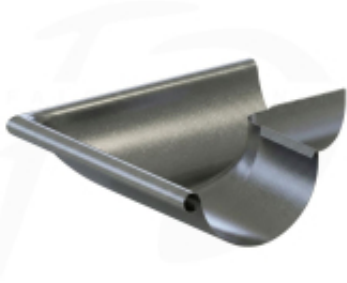

Link do produktu: <https://expressdach.pl/naroznik-zewnetrzny-kat-dowolny-80-179-stalowy-8960-130-firmy-krop-kolor-antracyt-metaliczny-p-3991.html>

Narożnik zewnętrzny kąt dowolny 80-179° stalowy ø 130 firmy KROP kolor antracyt metaliczny

Cena brutto	199,80 zł
Cena netto	162,44 zł
Dostępność	Dostępny
Czas wysyłki	10 dni
Numer katalogowy	NA-0569

Opis produktu

Narożnik zewnętrzny stalowy KROP 130 mm – Dowolny kąt 80-179° (Antracyt Metaliczny)

Projektujesz system rynnowy dla domu o niestandardowej bryle? **Narożnik zewnętrzny o regulowanym kącie marki KROP** o średnicy 130 mm to specjalistyczny komponent, który rozwiązuje problem nietypowych załamania dachu. Wyprodukowany przez Grupę **Blachotrapez**, pozwala na płynne i estetyczne połączenie rynien wszędzie tam, gdzie standardowe 90 stopni to za mało lub za dużo.

- **Ekstremalna elastyczność (80-179°):** Szeroki zakres regulacji pozwala na idealne odwzorowanie geometrii budynku, gwarantując płynny przepływ wody deszczowej.
- **Luksusowy Antracyt Metaliczny:** Wyjątkowa powłoka z metalicznym połyskiem nadaje systemowi rynnowemu nowoczesny charakter, wykazując jednocześnie podwyższoną odporność na zarysowania i promieniowanie UV.
- **Stalowa trwałość Premium:** Wykonany z wysokogatunkowej stali zabezpieczonej czterema powłokami ochronnymi, co zapewnia odporność na korozję i uszkodzenia mechaniczne przez dekady.
- **Gwarantowana szczelność:** Precyzyjne wykonanie elementu zapewnia 100% szczelności na łączeniach, chroniąc elewację przed wilgocią i nieestetycznymi zaciekami.