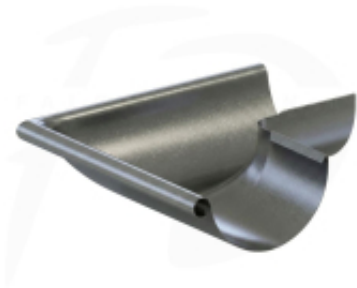

Link do produktu: <https://expressdach.pl/naroznik-zewnetrzny-kat-dowolny-80-179-stalowy-8960-150-firmy-krop-kolor-antracyt-metaliczny-p-3993.html>

Narożnik zewnętrzny kąt dowolny 80-179° stalowy ø 150 firmy KROP kolor antracyt metaliczny

Cena brutto	207,79 zł
Cena netto	168,94 zł
Dostępność	Dostępny
Czas wysyłki	10 dni
Numer katalogowy	NA-0570

Opis produktu

Narożnik zewnętrzny stalowy KROP 150 mm – Dowolny kąt 80-179° (Antracyt Metaliczny)

Projektujesz system rynnowy dla dużego obiektu, gdzie standardowe rozwiązania to za mało? **Narożnik zewnętrzny o regulowanym kącie marki KROP** o średnicy 150 mm to profesjonalny komponent do zadań specjalnych. Wyprodukowany przez ekspertów z Grupy **Blachotrapez**, pozwala na idealne dopasowanie rynien w miejscach o niestandardowej geometrii, takich jak wielokątne wykusze czy nietypowe naroża elewacji.

Specyfikacja techniczna produktu:

Producent:	KROP (Grupa Blachotrapez)
Materiał:	Stal ocynkowana powlekana
Rozmiar systemu:	150 mm
Zakres kąta:	Regulowany 80° - 179°
Kolor:	Antracyt Metaliczny
Typ narożnika:	Zewnętrzny