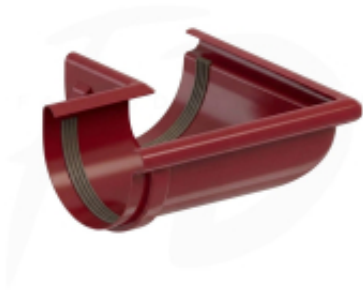

Link do produktu: <https://expressdach.pl/naroznik-zewnetrzny-o-dowolnym-kacie-pvc-firmy-krop-8960-130-kolor-czerwony-p-289.html>

Naroznik zewnętrzny o dowolnym kącie PVC firmy KROP ø 130 kolor czerwony

Cena brutto	122,89 zł
Cena netto	99,91 zł
Cena poprzednia	189,06 zł
Dostępność	Dostępny
Czas wysyłki	10 dni
Numer katalogowy	NA-0289

Opis produktu

Naroznik zewnętrzny o dowolnym kącie PVC firmy KROP ø 130 kolor czerwony RAL 3011

Naroznik zewnętrzny PVC

Naroznik rynny stanowi łącznik pomiędzy dwiema rynnami, umożliwiając połączenie ich pod dowolnym kątem. Podobnie jak pozostałe elementy w systemach rynnowych firmy KROP, naroznik wyróżnia się solidnością, wytrzymałością oraz estetyką wykonania. Dzięki precyzyjnemu wykonaniu, montaż naroznika rynny jest prosty, a system zapewnia niezawodne uszczelnienie oraz efektywne odprowadzanie wody z dachu. Materiał, z którego stworzono naroznik, to wysokiej jakości tworzywo, które charakteryzuje się odpornością na duże obciążenia, skrajne temperatury i korozję. Dzięki tym właściwościom, naroznik nadaje się doskonale do odprowadzania nawet znacznych ilości wody z dachów o różnorodnych rozmiarach i kształtach. Stanowi on nieodzowny element nowoczesnych systemów rynnowych, doskonale wpisując się w ich funkcjonalność oraz wygląd.

Główne cechy systemu rynny PVC:

EKONOMIA: Producent oferuje doskonałe proporcje ceny do jakości - oznacza to, że naroznik spełnia wysokie standardy jakości, jednocześnie pozostając w dostępnej i atrakcyjnej cenie dla klientów.