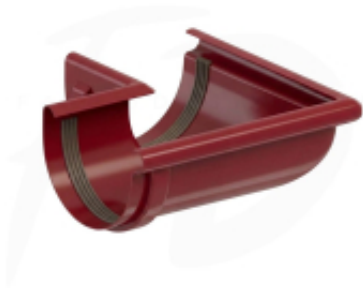

Link do produktu: <https://expressdach.pl/naroznik-zewnetrzny-o-dowolnym-kacie-pvc-firmy-krop-8960-130-kolor-czerwony-p-289.html>

Narożnik zewnętrzny o dowolnym kącie PVC firmy KROP ø 130 kolor czerwony

Cena brutto	111,72 zł
Cena netto	90,83 zł
Cena poprzednia	171,87 zł
Dostępność	Dostępny
Czas wysyłki	10 dni
Numer katalogowy	NA-0289

Opis produktu

Narożnik zewnętrzny o dowolnym kącie PVC firmy KROP ø 130 kolor czerwony RAL 3011

Narożnik zewnętrzny PVC

Narożnik rynny stanowi łącznik pomiędzy dwiema rynnami, umożliwiając połączenie ich pod dowolnym kątem. Podobnie jak pozostałe elementy w systemach rynnowych firmy KROP, narożnik wyróżnia się solidnością, wytrzymałością oraz estetyką wykonania. Dzięki precyzyjnemu wykonaniu, montaż narożnika rynny jest prosty, a system zapewnia niezawodne uszczelnienie oraz efektywne odprowadzanie wody z dachu. Materiał, z którego stworzono narożnik, to wysokiej jakości tworzywo, które charakteryzuje się odpornością na duże obciążenia, skrajne temperatury i korozję. Dzięki tym właściwościom, narożnik nadaje się doskonale do odprowadzania nawet znacznych ilości wody z dachów o różnorodnych rozmiarach i kształtach. Stanowi on nieodzowny element nowoczesnych systemów rynnowych, doskonale wpisując się w ich funkcjonalność oraz wygląd.

Główne cechy systemu rynny PVC:

EKONOMIA: Producent oferuje doskonałe proporcje ceny do jakości - oznacza to, że narożnik spełnia wysokie standardy jakości, jednocześnie pozostając w dostępnej i atrakcyjnej cenie dla klientów.