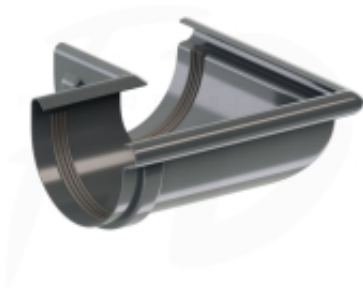

Link do produktu: <https://expressdach.pl/naroznik-zewnetrzny-o-dowolnym-kacie-pvc-firmy-krop-8960-150-kolor-grafit-p-3748.html>

## Narożnik zewnętrzny o dowolnym kącie PVC firmy KROP ø 150 kolor grafit

Cena brutto	<b>115,45 zł</b>
Cena netto	<b>93,86 zł</b>
Dostępność	<b>Dostępny</b>
Czas wysyłki	<b>21 dni</b>
Numer katalogowy	<b>EX-NAR-3748</b>

## Narożnik zewnętrzny o dowolnym kącie PVC firmy KROP ø 150 kolor grafit RAL 7016

**Narożnik stanowi łącznik pomiędzy dwiema rynnami, umożliwiając połączenie ich pod dowolnym kątem 50°-179°**

Narożnik wyróżnia się solidnością, wytrzymałością oraz estetyką wykonania. Dzięki precyzyjnemu wykonaniu, montaż narożnika rynny jest prosty, a system zapewnia niezawodne uszczelnienie oraz efektywne odprowadzanie wody z dachu. Materiał, z którego stworzono narożnik, to wysokiej jakości tworzywo, które charakteryzuje się odpornością na duże obciążenia, skrajne temperatury i korozję. Dzięki tym właściwościom, narożnik nadaje się doskonale do odprowadzania nawet znacznych ilości wody z dachów o różnorodnych rozmiarach i kształtach. Stanowi on nieodzowny element nowoczesnych systemów rynnowych, doskonale wpisując się w ich funkcjonalność oraz wygląd.

### Główne cechy systemu rynny PVC:

**EKONOMIA:** Producent oferuje doskonałe proporcje ceny do jakości - oznacza to, że narożnik spełnia wysokie standardy jakości, jednocześnie pozostając w dostępnej i atrakcyjnej cenie dla klientów.