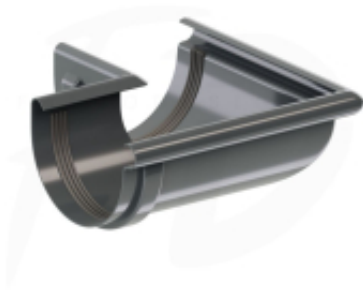

Link do produktu: <https://expressdach.pl/naroznik-zewnetrzny-o-dowolnym-kacie-pvc-firmy-krop-8960-75-kolor-grafit-p-276.html>

## Narożnik zewnętrzny o dowolnym kącie PVC firmy KROP ø 75 kolor grafit

|                  |                  |
|------------------|------------------|
| Cena brutto      | <b>131,29 zł</b> |
| Cena netto       | <b>106,74 zł</b> |
| Dostępność       | <b>Dostępny</b>  |
| Czas wysyłki     | <b>10 dni</b>    |
| Numer katalogowy | <b>NA-0276</b>   |

## Narożnik zewnętrzny o dowolnym kącie PVC firmy KROP ø 75 kolor grafit RAL 7016

**Narożnik stanowi łącznik pomiędzy dwiema rynnami, umożliwiając połączenie ich pod dowolnym kątem.**

Narożnik wyróżnia się solidnością, wytrzymałością oraz estetyką wykonania. Dzięki precyzyjnemu wykonaniu, montaż narożnika rynny jest prosty, a system zapewnia niezawodne uszczelnienie oraz efektywne odprowadzanie wody z dachu. Materiał, z którego stworzono narożnik, to wysokiej jakości tworzywo, które charakteryzuje się odpornością na duże obciążenia, skrajne temperatury i korozję. Dzięki tym właściwościom, narożnik nadaje się doskonale do odprowadzania nawet znacznych ilości wody z dachów o różnorodnych rozmiarach i kształtach. Stanowi on nieodzowny element nowoczesnych systemów rynnowych, doskonale wpisując się w ich funkcjonalność oraz wygląd.

### Główne cechy systemu rynny PVC:

**EKONOMIA:** Producent oferuje doskonałe proporcje ceny do jakości - oznacza to, że narożnik spełnia wysokie standardy jakości, jednocześnie pozostając w dostępnej i atrakcyjnej cenie dla klientów.