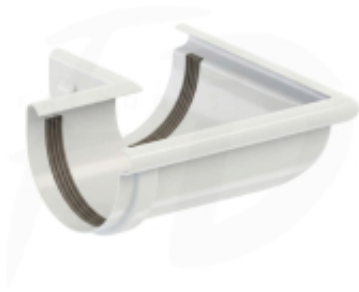

Link do produktu: <https://expressdach.pl/naroznik-zewnetrzny-pvc-firmy-krop-90-100-kolor-bialy-p-232.html>

Narożnik zewnętrzny PVC firmy KROP 90°- 100 kolor biały

Cena brutto	33,91 zł
Cena netto	27,57 zł
Dostępność	Dostępny
Czas wysyłki	10 dni
Numer katalogowy	NA-0232

Opis produktu

Narożnik zewnętrzny PVC firmy KROP 90°- 100 kolor biały RAL 9010

Narożnik zewnętrzny który łączy dwie rynny pod kątem 90° w zewnętrznych kątach budynku.

Narożnik zewnętrzny rynny pełni istotną rolę, łącząc dwie rynny pod kątem **90°** w narożach budynków. To kluczowy element skutecznie funkcjonującego systemu odprowadzania wody z dachu. Konstrukcja ta jest niezwykle istotna dla prawidłowego działania układu odprowadzania wody. Narożnik zewnętrzny do rynny wyróżnia się wyjątkową wytrzymałością i dokładnością wykonania z wysokiej jakości materiału. Jego specjalnie zaprojektowany kształt oraz dodatkowe wzmocnienia zapewniają, że nawet w trudnych warunkach, takich jak znaczna wilgoć czy wysoka temperatura, narożnik ten zachowuje swoją funkcjonalność.

Dodatkowym atutem jest gładka powierzchnia narożnika wykonanego z PVC, która nie tylko ma wpływ na jego trwałość, ale również podnosi estetykę całego budynku oraz instalacji rynnowej. To rozwiązanie, na które warto postawić, aby zapewnić nie tylko funkcjonalność, ale również atrakcyjny wygląd całej konstrukcji.