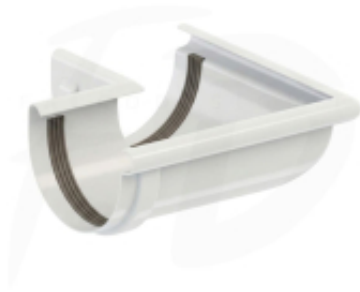

Link do produktu: <https://expressdach.pl/naroznik-zewnetrzny-pvc-firmy-krop-90-100-kolor-bialy-p-232.html>

Narożnik zewnętrzny PVC firmy KROP 90°- 100 kolor biały

Cena brutto	24,25 zł
Cena netto	19,71 zł
Cena poprzednia	37,30 zł
Dostępność	Dostępny
Czas wysyłki	10 dni
Numer katalogowy	NA-0232

Opis produktu

Narożnik zewnętrzny PVC firmy KROP 90°- 100 kolor biały RAL 9010

Narożnik zewnętrzny który łączy dwie rynny pod kątem 90° w zewnętrznych kątach budynku.

Narożnik zewnętrzny rynny pełni istotną rolę, łącząc dwie rynny pod kątem **90°** w narożach budynków. To kluczowy element skutecznie funkcjonującego systemu odprowadzania wody z dachu. Konstrukcja ta jest niezwykle istotna dla prawidłowego działania układu odprowadzania wody. Narożnik zewnętrzny do rynny wyróżnia się wyjątkową wytrzymałością i dokładnością wykonania z wysokiej jakości materiału. Jego specjalnie zaprojektowany kształt oraz dodatkowe wzmocnienia zapewniają, że nawet w trudnych warunkach, takich jak znaczna wilgoć czy wysoka temperatura, narożnik ten zachowuje swoją funkcjonalność.

Dodatkowym atutem jest gładka powierzchnia narożnika wykonanego z PVC, która nie tylko ma wpływ na jego trwałość, ale również podnosi estetykę całego budynku oraz instalacji rynnowej. To rozwiązanie, na które warto postawić, aby zapewnić nie tylko funkcjonalność, ale również atrakcyjny wygląd całej konstrukcji.