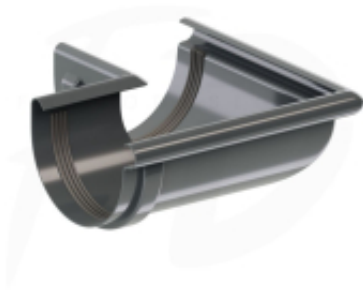

Link do produktu: <https://expressdach.pl/naroznik-zewnetrzny-pvc-firmy-krop-90-100-kolor-grafit-p-229.html>

Narożnik zewnętrzny PVC firmy KROP 90°- 100 kolor grafit

Cena brutto	24,25 zł
Cena netto	19,71 zł
Cena poprzednia	37,30 zł
Dostępność	Dostępny
Czas wysyłki	10 dni
Numer katalogowy	NA-0229

Opis produktu

Narożnik zewnętrzny PVC firmy KROP 90°- 100 kolor grafit RAL 7016

Narożnik zewnętrzny łączący dwie rynny pod kątem 90° w zewnętrznych kątach budynku.

Narożnik zewnętrzny pełni istotną rolę, łącząc dwie rynny pod kątem **90°** w narożach budynków. To kluczowy element skutecznego funkcjonującego systemu odprowadzania wody z dachu. Konstrukcja ta jest niezwykle istotna dla prawidłowego działania układu odprowadzania wody.

Narożnik zewnętrzny do rynny wyróżnia się wyjątkową wytrzymałością i dokładnością wykonania z wysokiej jakości materiału. Jego specjalnie zaprojektowany kształt oraz dodatkowe wzmocnienia zapewniają, że nawet w trudnych warunkach, takich jak znaczna wilgoć czy wysoka temperatura, narożnik ten zachowuje swoją funkcjonalność. Przy wyborze narożnika zewnętrznego do rynny z serii KROP, decydujesz się na maksymalną wytrzymałość w obliczu różnych obciążeń.

Dodatkowym atutem jest gładka powierzchnia narożnika wykonanego z PVC, która nie tylko ma wpływ na jego trwałość, ale również podnosi estetykę całego budynku oraz instalacji rynnowej. To rozwiązanie, na które warto postawić, aby zapewnić nie tylko funkcjonalność, ale również atrakcyjny wygląd całej konstrukcji.