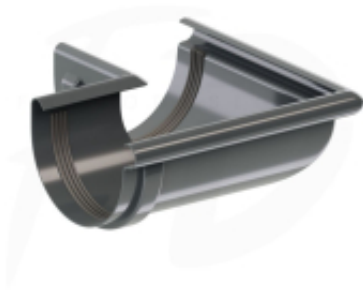

Link do produktu: <https://expressdach.pl/naroznik-zewnetrzny-pvc-firmy-krop-90-100-kolor-grafit-p-229.html>

Narożnik zewnętrzny PVC firmy KROP 90°- 100 kolor grafit

Cena brutto	24,25 zł
Cena netto	19,71 zł
Dostępność	Dostępny
Czas wysyłki	10 dni
Numer katalogowy	NA-0229

Opis produktu

Narożnik zewnętrzny PVC firmy KROP 90°- 100 kolor grafit RAL 7016

Narożnik zewnętrzny łączący dwie rynny pod kątem 90° w zewnętrznych kątach budynku.

Narożnik zewnętrzny pełni istotną rolę, łącząc dwie rynny pod kątem **90°** w narożach budynków. To kluczowy element skutecznie funkcjonującego systemu odprowadzania wody z dachu. Konstrukcja ta jest niezwykle istotna dla prawidłowego działania układu odprowadzania wody.

Narożnik zewnętrzny do rynny wyróżnia się wyjątkową wytrzymałością i dokładnością wykonania z wysokiej jakości materiału. Jego specjalnie zaprojektowany kształt oraz dodatkowe wzmocnienia zapewniają, że nawet w trudnych warunkach, takich jak znaczna wilgoć czy wysoka temperatura, narożnik ten zachowuje swoją funkcjonalność. Przy wyborze narożnika zewnętrznego do rynny z serii KROP, decydujesz się na maksymalną wytrzymałość w obliczu różnych obciążeń.

Dodatkowym atutem jest gładka powierzchnia narożnika wykonanego z PVC, która nie tylko ma wpływ na jego trwałość, ale również podnosi estetykę całego budynku oraz instalacji rynnowej. To rozwiązanie, na które warto postawić, aby zapewnić nie tylko funkcjonalność, ale również atrakcyjny wygląd całej konstrukcji.