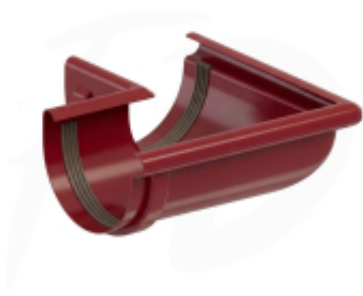

Link do produktu: <https://expressdach.pl/naroznik-zewnetrzny-pvc-firmy-krop-90-130-kolor-czerwony-p-238.html>

## Narożnik zewnętrzny PVC firmy KROP 90°- 130 kolor czerwony

Cena brutto	<b>39,95 zł</b>
Cena netto	<b>32,48 zł</b>
Dostępność	<b>Dostępny</b>
Czas wysyłki	<b>10 dni</b>
Numer katalogowy	<b>NA-0238</b>

## Narożnik zewnętrzny PVC firmy KROP 90°- 130 kolor czerwony RAL 3011

**Narożnik zewnętrzny łączący dwie rynny pod kątem 90° w narożach budynku.**

**Narożnik zewnętrzny** pełni istotną rolę, łącząc dwie rynny pod kątem **90°** w narożach budynków. To kluczowy element skutecznie funkcjonującego systemu odprowadzania wody z dachu. Konstrukcja ta jest niezwykle istotna dla prawidłowego działania układu odprowadzania wody. Naróżnik zewnętrzny do rynny wyróżnia się wyjątkową wytrzymałością i dokładnością wykonania z wysokiej jakości materiału. Jego specjalnie zaprojektowany kształt oraz dodatkowe wzmocnienia zapewniają, że nawet w trudnych warunkach, takich jak znaczna wilgoć czy wysoka temperatura, naróżnik ten zachowuje swoją funkcjonalność. Przy wyborze naróżnika zewnętrznego do rynny firmy KROP, decydujesz się na maksymalną wytrzymałość w obliczu różnych obciążeń.

Dodatkowym atutem jest gładka powierzchnia naróżnika wykonanego z PVC, która nie tylko ma wpływ na jego trwałość, ale również podnosi estetykę całego budynku oraz instalacji rynnowej. To rozwiązanie, na które warto postawić, aby zapewnić nie tylko funkcjonalność, ale również atrakcyjny wygląd całej konstrukcji.