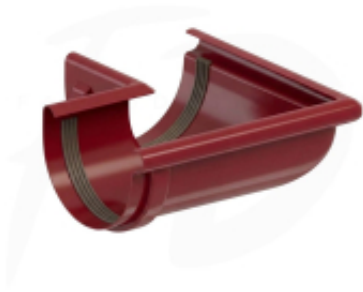

Link do produktu: <https://expressdach.pl/naroznik-zewnetrzny-pvc-firmy-krop-90-130-kolor-czerwony-p-238.html>

Narożnik zewnętrzny PVC firmy KROP 90°- 130 kolor czerwony

Cena brutto	28,57 zł
Cena netto	23,23 zł
Cena poprzednia	43,95 zł
Dostępność	Dostępny
Czas wysyłki	10 dni
Numer katalogowy	NA-0238

Opis produktu

Narożnik zewnętrzny PVC firmy KROP 90°- 130 kolor czerwony RAL 3011

Narożnik zewnętrzny łączący dwie rynny pod kątem 90° w narożach budynku.

Narożnik zewnętrzny pełni istotną rolę, łącząc dwie rynny pod kątem **90°** w narożach budynków. To kluczowy element skutecznego funkcjonującego systemu odprowadzania wody z dachu. Konstrukcja ta jest niezwykle istotna dla prawidłowego działania układu odprowadzania wody. Narożnik zewnętrzny do rynny wyróżnia się wyjątkową wytrzymałością i dokładnością wykonania z wysokiej jakości materiału. Jego specjalnie zaprojektowany kształt oraz dodatkowe wzmocnienia zapewniają, że nawet w trudnych warunkach, takich jak znaczna wilgoć czy wysoka temperatura, narożnik ten zachowuje swoją funkcjonalność. Przy wyborze narożnika zewnętrznego do rynny firmy KROP, decydujesz się na maksymalną wytrzymałość w obliczu różnych obciążeń.

Dodatkowym atutem jest gładka powierzchnia narożnika wykonanego z PVC, która nie tylko ma wpływ na jego trwałość, ale również podnosi estetykę całego budynku oraz instalacji rynnowej. To rozwiązanie, na które warto postawić, aby zapewnić nie tylko funkcjonalność, ale również atrakcyjny wygląd całej konstrukcji.

Główne cechy systemu rynny PVC:

EKONOMIA: Producent oferuje doskonałe proporcje ceny do jakości - oznacza to, że narożnik spełnia wysokie standardy jakości, jednocześnie pozostając w dostępnej i atrakcyjnej cenie dla klientów.