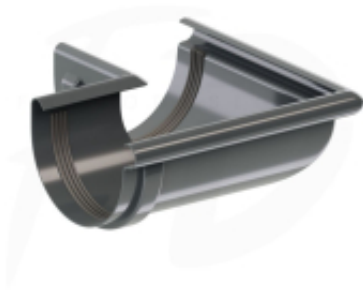

Link do produktu: <https://expressdach.pl/naroznik-zewnetrzny-pvc-firmy-krop-90-130-kolor-grafit-p-234.html>

## Narożnik zewnętrzny PVC firmy KROP 90°- 130 kolor grafit RAL 7016

**Narożnik zewnętrzny łączący dwie rynny pod kątem 90° w zewnętrznych kątach budynku.**

**Narożnik zewnętrzny** pełni istotną rolę, łącząc dwie rynny pod kątem **90°** w narożach budynków. To kluczowy element skutecznego funkcjonującego systemu odprowadzania wody z dachu. Konstrukcja ta jest niezwykle istotna dla prawidłowego działania układu odprowadzania wody. Narożnik zewnętrzny do rynny wyróżnia się wyjątkową wytrzymałością i dokładnością wykonania z wysokiej jakości materiału. Jego specjalnie zaprojektowany kształt oraz dodatkowe wzmocnienia zapewniają, że nawet w trudnych warunkach, takich jak znaczna wilgoć czy wysoka temperatura, narożnik ten zachowuje swoją funkcjonalność. Przy wyborze narożnika zewnętrznego do rynny firmy KROP, decydujesz się na maksymalną wytrzymałość w obliczu różnych obciążeń.

Dodatkowym atutem jest gładka powierzchnia narożnika wykonanego z PVC, która nie tylko ma wpływ na jego trwałość, ale również podnosi estetykę całego budynku oraz instalacji rynnowej. To rozwiązanie, na które warto postawić, aby zapewnić nie tylko funkcjonalność, ale również atrakcyjny wygląd całej konstrukcji.