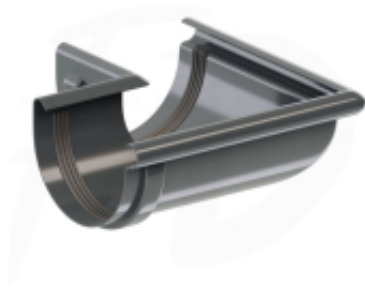

Link do produktu: <https://expressdach.pl/naroznik-zewnetrzny-pvc-firmy-krop-90-130-kolor-grafit-p-234.html>

## Narożnik zewnętrzny PVC firmy KROP 90°- 130 kolor grafit RAL 7016

**Narożnik zewnętrzny łączący dwie rynny pod kątem 90° w zewnętrznych kątach budynku.**

**Narożnik zewnętrzny** pełni istotną rolę, łącząc dwie rynny pod kątem **90°** w narożach budynków. To kluczowy element skutecznego funkcjonującego systemu odprowadzania wody z dachu. Konstrukcja ta jest niezwykle istotna dla prawidłowego działania układu odprowadzania wody. Narożnik zewnętrzny do rynny wyróżnia się wyjątkową wytrzymałością i dokładnością wykonania z wysokiej jakości materiału. Jego specjalnie zaprojektowany kształt oraz dodatkowe wzmocnienia zapewniają, że nawet w trudnych warunkach, takich jak znaczna wilgoć czy wysoka temperatura, narożnik ten zachowuje swoją funkcjonalność. Przy wyborze narożnika zewnętrznego do rynny firmy KROP, decydujesz się na maksymalną wytrzymałość w obliczu różnych obciążeń.

Dodatkowym atutem jest gładka powierzchnia narożnika wykonanego z PVC, która nie tylko ma wpływ na jego trwałość, ale również podnosi estetykę całego budynku oraz instalacji rynnowej. To rozwiązanie, na które warto postawić, aby zapewnić nie tylko funkcjonalność, ale również atrakcyjny wygląd całej konstrukcji.