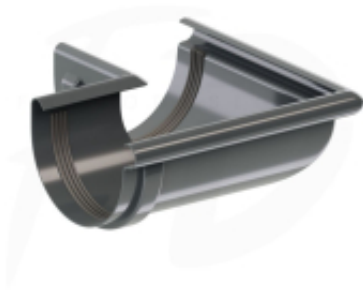

Link do produktu: <https://expressdach.pl/naroznik-zewnetrzny-pvc-firmy-krop-90-130-kolor-grafit-p-234.html>

Narożnik zewnętrzny PVC firmy KROP 90°- 130 kolor grafit

Cena brutto	28,57 zł
Cena netto	23,23 zł
Dostępność	Dostępny
Czas wysyłki	10 dni
Numer katalogowy	EX-NAR-234

Opis produktu

Narożnik zewnętrzny PVC firmy KROP 90°- 130 kolor grafit RAL 7016

Narożnik zewnętrzny łączący dwie rynny pod kątem 90° w zewnętrznych kątach budynku.

Narożnik zewnętrzny pełni istotną rolę, łącząc dwie rynny pod kątem **90°** w narożach budynków. To kluczowy element skutecznie funkcjonującego systemu odprowadzania wody z dachu. Konstrukcja ta jest niezwykle istotna dla prawidłowego działania układu odprowadzania wody. Narożnik zewnętrzny do rynny wyróżnia się wyjątkową wytrzymałością i dokładnością wykonania z wysokiej jakości materiału. Jego specjalnie zaprojektowany kształt oraz dodatkowe wzmocnienia zapewniają, że nawet w trudnych warunkach, takich jak znaczna wilgoć czy wysoka temperatura, narożnik ten zachowuje swoją funkcjonalność. Przy wyborze narożnika zewnętrznego do rynny firmy KROP, decydujesz się na maksymalną wytrzymałość w obliczu różnych obciążeń.

Dodatkowym atutem jest gładka powierzchnia narożnika wykonanego z PVC, która nie tylko ma wpływ na jego trwałość, ale również podnosi estetykę całego budynku oraz instalacji rynnowej. To rozwiązanie, na które warto postawić, aby zapewnić nie tylko funkcjonalność, ale również atrakcyjny wygląd całej konstrukcji.

Główne cechy systemu rynny PVC:

EKONOMIA: Producent oferuje doskonałe proporcje ceny do jakości - oznacza to, że narożnik spełnia wysokie standardy jakości, jednocześnie pozostając w dostępnej i atrakcyjnej cenie dla klientów.