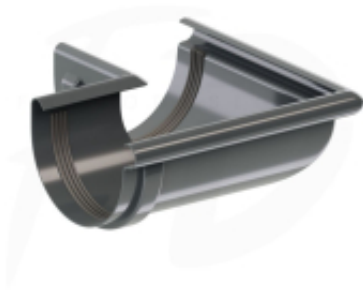

Link do produktu: <https://expressdach.pl/naroznik-zewnetrzny-pvc-firmy-krop-90-150-kolor-grafit-p-3746.html>

Narożnik zewnętrzny PVC firmy KROP 90°- 150 kolor grafit

Cena brutto	58,51 zł
Cena netto	47,57 zł
Cena poprzednia	90,01 zł
Dostępność	Dostępny
Czas wysyłki	10 dni
Numer katalogowy	NA-0234

Opis produktu

Narożnik zewnętrzny PVC firmy KROP 90°- 150 kolor grafit RAL 7016

Narożnik zewnętrzny łączący dwie rynny pod kątem 90° w zewnętrznych kątach budynku.

Narożnik zewnętrzny pełni istotną rolę, łącząc dwie rynny pod kątem **90°** w narożach budynków. To kluczowy element skutecznego funkcjonującego systemu odprowadzania wody z dachu. Konstrukcja ta jest niezwykle istotna dla prawidłowego działania układu odprowadzania wody. Narożnik zewnętrzny do rynny wyróżnia się wyjątkową wytrzymałością i dokładnością wykonania z wysokiej jakości materiału. Jego specjalnie zaprojektowany kształt oraz dodatkowe wzmocnienia zapewniają, że nawet w trudnych warunkach, takich jak znaczna wilgoć czy wysoka temperatura, narożnik ten zachowuje swoją funkcjonalność. Przy wyborze narożnika zewnętrznego do rynny firmy KROP, decydujesz się na maksymalną wytrzymałość w obliczu różnych obciążeń.

Dodatkowym atutem jest gładka powierzchnia narożnika wykonanego z PVC, która nie tylko ma wpływ na jego trwałość, ale również podnosi estetykę całego budynku oraz instalacji rynnowej. To rozwiązanie, na które warto postawić, aby zapewnić nie tylko funkcjonalność, ale również atrakcyjny wygląd całej konstrukcji.

Główne cechy systemu rynny PVC:

EKONOMIA: Producent oferuje doskonałe proporcje ceny do jakości - oznacza to, że narożnik spełnia wysokie standardy jakości, jednocześnie pozostając w dostępnej i atrakcyjnej cenie dla klientów.