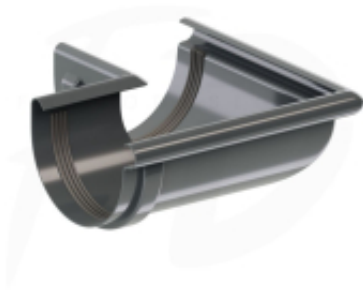

Link do produktu: <https://expressdach.pl/naroznik-zewnetrzny-pvc-firmy-krop-90-150-kolor-grafit-p-3746.html>

Narożnik zewnętrzny PVC firmy KROP 90°- 150 kolor grafit

Cena brutto	58,51 zł
Cena netto	47,57 zł
Dostępność	Dostępny
Czas wysyłki	10 dni
Numer katalogowy	EX-NAR-3746

Opis produktu

Narożnik zewnętrzny PVC firmy KROP 90°- 150 kolor grafit RAL 7016

Narożnik zewnętrzny łączący dwie rynny pod kątem 90° w zewnętrznych kątach budynku.

Narożnik zewnętrzny pełni istotną rolę, łącząc dwie rynny pod kątem **90°** w narożach budynków. To kluczowy element skutecznie funkcjonującego systemu odprowadzania wody z dachu. Konstrukcja ta jest niezwykle istotna dla prawidłowego działania układu odprowadzania wody. Narożnik zewnętrzny do rynny wyróżnia się wyjątkową wytrzymałością i dokładnością wykonania z wysokiej jakości materiału. Jego specjalnie zaprojektowany kształt oraz dodatkowe wzmocnienia zapewniają, że nawet w trudnych warunkach, takich jak znaczna wilgoć czy wysoka temperatura, narożnik ten zachowuje swoją funkcjonalność. Przy wyborze narożnika zewnętrznego do rynny firmy KROP, decydujesz się na maksymalną wytrzymałość w obliczu różnych obciążeń.

Dodatkowym atutem jest gładka powierzchnia narożnika wykonanego z PVC, która nie tylko ma wpływ na jego trwałość, ale również podnosi estetykę całego budynku oraz instalacji rynnowej. To rozwiązanie, na które warto postawić, aby zapewnić nie tylko funkcjonalność, ale również atrakcyjny wygląd całej konstrukcji.

Główne cechy systemu rynny PVC:

EKONOMIA: Producent oferuje doskonałe proporcje ceny do jakości - oznacza to, że narożnik spełnia wysokie standardy jakości, jednocześnie pozostając w dostępnej i atrakcyjnej cenie dla klientów.