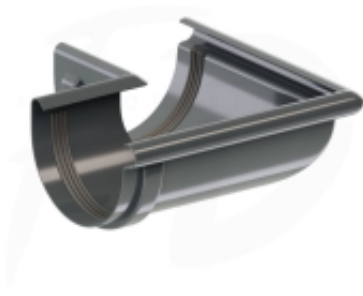

Link do produktu: <https://expressdach.pl/naroznik-zewnetrzny-pvc-firmy-krop-90-75-kolor-grafit-p-225.html>

Narożnik zewnętrzny PVC firmy KROP 90°- 75 kolor grafit

Cena brutto	30,54 zł
Cena netto	24,83 zł
Dostępność	Dostępny
Czas wysyłki	10 dni
Numer katalogowy	NA-0225

Opis produktu

Narożnik zewnętrzny PVC firmy KROP 90°- 75 kolor grafit RAL 7016

Narożnik zewnętrzny łączący dwie rynny pod kątem 90° w narożach budynku.

Narożnik zewnętrzny pełni istotną rolę, łącząc dwie rynny pod kątem **90°** w narożach budynków. To kluczowy element skutecznie funkcjonującego systemu odprowadzania wody z dachu. Konstrukcja ta jest niezwykle istotna dla prawidłowego działania układu odprowadzania wody. Naróżnik zewnętrzny do rynny wyróżnia się wyjątkową wytrzymałością i dokładnością wykonania z wysokiej jakości materiału. Jego specjalnie zaprojektowany kształt oraz dodatkowe wzmocnienia zapewniają, że nawet w trudnych warunkach, takich jak znaczna wilgoć czy wysoka temperatura, naróżnik ten zachowuje swoją funkcjonalność. Przy wyborze naróżnika zewnętrznego do rynny firmy KROP, decydujesz się na maksymalną wytrzymałość w obliczu różnych obciążeń.

Dodatkowym atutem jest gładka powierzchnia naróżnika wykonanego z PVC, która nie tylko ma wpływ na jego trwałość, ale również podnosi estetykę całego budynku oraz instalacji rynnowej. To rozwiązanie, na które warto postawić, aby zapewnić nie tylko funkcjonalność, ale również atrakcyjny wygląd całej konstrukcji.

Główne cechy systemu rynny PVC:

EKONOMIA: Producent oferuje doskonałe proporcje ceny do jakości - oznacza to, że naróżnik spełnia wysokie standardy jakości, jednocześnie pozostając w dostępnej i atrakcyjnej cenie dla klientów.