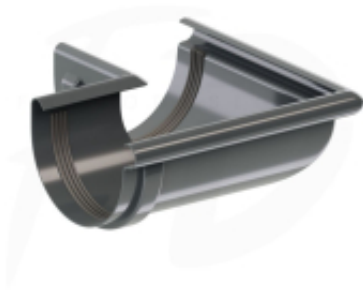

Link do produktu: <https://expressdach.pl/naroznik-zewnetrzny-pvc-firmy-krop-90-75-kolor-grafit-p-225.html>

## Narożnik zewnętrzny PVC firmy KROP 90°- 75 kolor grafit RAL 7016

**Narożnik zewnętrzny łączący dwie rynny pod kątem 90° w narożach budynku.**

**Narożnik zewnętrzny** pełni istotną rolę, łącząc dwie rynny pod kątem **90°** w narożach budynków. To kluczowy element skutecznie funkcjonującego systemu odprowadzania wody z dachu. Konstrukcja ta jest niezwykle istotna dla prawidłowego działania układu odprowadzania wody. Narożnik zewnętrzny do rynny wyróżnia się wyjątkową wytrzymałością i dokładnością wykonania z wysokiej jakości materiału. Jego specjalnie zaprojektowany kształt oraz dodatkowe wzmocnienia zapewniają, że nawet w trudnych warunkach, takich jak znaczna wilgoć czy wysoka temperatura, narożnik ten zachowuje swoją funkcjonalność. Przy wyborze narożnika zewnętrznego do rynny firmy KROP, decydujesz się na maksymalną wytrzymałość w obliczu różnych obciążeń.

Dodatkowym atutem jest gładka powierzchnia narożnika wykonanego z PVC, która nie tylko ma wpływ na jego trwałość, ale również podnosi estetykę całego budynku oraz instalacji rynnowej. To rozwiązanie, na które warto postawić, aby zapewnić nie tylko funkcjonalność, ale również atrakcyjny wygląd całej konstrukcji.