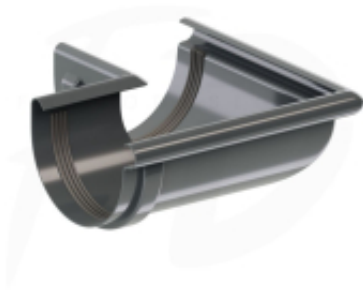

Link do produktu: <https://expresdach.pl/naroznik-zewnetrzny-pvc-firmy-krop-90-75-kolor-grafit-p-225.html>

## Narożnik zewnętrzny PVC firmy KROP 90°- 75 kolor grafit RAL 7016

**Narożnik zewnętrzny łączący dwie rynny pod kątem 90° w narożach budynku.**

**Narożnik zewnętrzny** pełni istotną rolę, łącząc dwie rynny pod kątem **90°** w narożach budynków. To kluczowy element skutecznego funkcjonującego systemu odprowadzania wody z dachu. Konstrukcja ta jest niezwykle istotna dla prawidłowego działania układu odprowadzania wody. Narożnik zewnętrzny do rynny wyróżnia się wyjątkową wytrzymałością i dokładnością wykonania z wysokiej jakości materiału. Jego specjalnie zaprojektowany kształt oraz dodatkowe wzmocnienia zapewniają, że nawet w trudnych warunkach, takich jak znaczna wilgoć czy wysoka temperatura, narożnik ten zachowuje swoją funkcjonalność. Przy wyborze narożnika zewnętrznego do rynny firmy KROP, decydujesz się na maksymalną wytrzymałość w obliczu różnych obciążeń.

Dodatkowym atutem jest gładka powierzchnia narożnika wykonanego z PVC, która nie tylko ma wpływ na jego trwałość, ale również podnosi estetykę całego budynku oraz instalacji rynnowej. To rozwiązanie, na które warto postawić, aby zapewnić nie tylko funkcjonalność, ale również atrakcyjny wygląd całej konstrukcji.