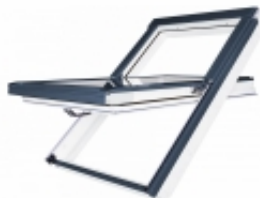

Link do produktu: <https://expressdach.pl/okno-obrotowe-drewniane-114x118cm-greenview-ftu-v-u41-kolor-grafitowy-p-2024.html>

Popularna konstrukcja okien z zawiasem umieszczonym w połowie wysokości okna.  
Najwyższej jakości drewno sosnowe, klejone warstwowo, impregnowane próżniowo.  
Wygodna obsługa okna za pomocą klamki umieszczonej w dolnej części skrzydła. Klamka posiada dwa stopnie mikrouchylenia.  
Okna wykonane w technologii thermoPro - wyższa energooszczędność, zwiększona trwałość, doskonała szczelność oraz łatwiejszy montaż.