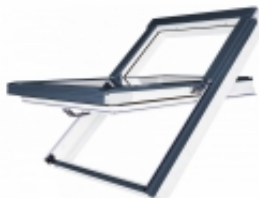

Link do produktu: <https://expressdach.pl/okno-obrotowe-drewniane-114x118cm-greenview-ftu-v-u41-kolor-grafitowy-p-2024.html>

Okno obrotowe drewniane 114x118cm GREENVIEW FTU-V U41 kolor grafitowy

Cena brutto	3 382,50 zł
Cena netto	2 750,00 zł
Dostępność	Dostępny
Czas wysyłki	19 dni
Numer katalogowy	OK-2024

Opis produktu

Okno obrotowe drewniane 114x118cm GREENVIEW FTU-V U41 kolor grafitowy

Okna są wykonane z najwyższej jakości drewna sosnowego, klejone warstwowo i impregnowane próżniowo.

Okno firmy FAKRO posiada nowoczesny kształt obłachowania i nowoczesny kolor - **antracyt RAL 7016**
Okna drewniane **FTU-V U41 GREENVIEW** to nowa generacja okien otwieranych obrotowo o współczynniku $U_w = 1,1 \text{ W/m}^2\text{K}$ (U_w z kołnierzem Thermo = $1,0 \text{ W/m}^2\text{K}$) i akustyce $R_w = 36 \text{ dB}$.

Na etapie produkcji wykonane w kolorze białym, powlekane lakierem poliuretanowym RAL 9003

Polecane są do pomieszczeń, gdzie może wystąpić podwyższona wilgotność powietrza np:

- łazienka
- pralnia
- suszarnia
- kuchnia

Popularna konstrukcja okien z zawiasem umieszczonym w połowie wysokości okna.
Najwyższej jakości drewno sosnowe, klejone warstwowo, impregnowane próżniowo.
Wygodna obsługa okna za pomocą klamki umieszczonej w dolnej części skrzydła. Klamka posiada dwa stopnie mikrouchylenia.
Okna wykonane w technologii thermoPro - wyższa energooszczędność, zwiększona trwałość, doskonała szczelność oraz łatwiejszy montaż.

Dane techniczne

Współczynnik U_w - $1.1 \text{ W/m}^2\text{K}$ || $1,0 \text{ W/m}^2\text{K}$ z kołnierzem Thermo
Współczynnik U_g - $0.60 \text{ W/m}^2\text{K}$
Współczynnik R_w - 36 dB
Pakiet trzyszybowy
Szyba zewnętrzna hartowana
Z nawiewnikiem. Na zamówienie bez nawiewnika
Lakierowanie drewna - trzykrotnie
Mikrouchylenie okna

ŁATWE W UTRZYMANIU W CZYSTOŚCI

Zasuwka blokuje obrócone o 180° skrzydło, zapewniając wygodny sposób mycia zewnętrznej szyby.

PODWYŻSZONE BEZPIECZEŃSTWO

Zewnętrzna szyba hartowana z dożywotnią gwarancją na rozbicie przez grad.
Podwyższona odporność na włamanie dzięki opatentowanemu systemowi topSafe.