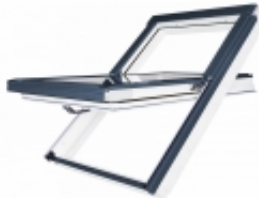

Link do produktu: <https://expressdach.pl/okno-obrotowe-drewniane-134x98cm-greenview-ftu-v-u41-kolor-czarny-p-2054.html>

Okno obrotowe drewniane 134x98cm GREENVIEW FTU-V U41 kolor czarny

Cena brutto	3 382,50 zł
Cena netto	2 750,00 zł
Dostępność	Dostępny
Czas wysyłki	26 dni
Numer katalogowy	OK-2054

Opis produktu

Okno obrotowe drewniane 134x98cm GREENVIEW FTU-V U41 kolor czarny

Okna są wykonane z najwyższej jakości drewna sosnowego, klejone warstwowo i impregnowane próżniowo.

Okno firmy FAKRO posiada nowoczesny kształt obłachowania i nowoczesny kolor - **czarny RAL 9005**
Okna drewniane **FTU-V U41 GREENVIEW** to nowa generacja okien otwieranych obrotowo o współczynniku $U_w = 1,1 \text{ W/m}^2\text{K}$ (U_w z kołnierzem Thermo = $1,0 \text{ W/m}^2\text{K}$) i akustyce $R_w = 36 \text{ dB}$.

Na etapie produkcji wykonane w kolorze białym, powlekane lakierem poliuretanowym RAL 9003

Polecane są do pomieszczeń, gdzie może wystąpić podwyższona wilgotność powietrza np.:

- łazienka
- pralnia
- suszarnia
- kuchnia

Popularna konstrukcja okien z zawiasem umieszczonym w połowie wysokości okna.
Najwyższej jakości drewno sosnowe, klejone warstwowo, impregnowane próżniowo.
Wygodna obsługa okna za pomocą klamki umieszczonej w dolnej części skrzydła. Klamka posiada dwa stopnie mikrouchylenia.
Okna wykonane w technologii thermoPro - wyższa energooszczędność, zwiększona trwałość, doskonała szczelność oraz łatwiejszy montaż.

Dane techniczne

Współczynnik U_w - $1.1 \text{ W/m}^2\text{K}$ || $1,0 \text{ W/m}^2\text{K}$ z kołnierzem Thermo
Współczynnik U_g - $0.60 \text{ W/m}^2\text{K}$
Współczynnik R_w - 36dB
Pakiet trzyszybowy
Szyba zewnętrzna hartowana
Z nawiewnikiem. Na zamówienie bez nawiewnika
Lakierowanie drewna - trzykrotnie
Mikrouchylenie okna

ŁATWE W UTRZYMANIU W CZYSTOŚCI

Zasuwka blokuje obrócone o 180° skrzydło, zapewniając wygodny sposób mycia zewnętrznej szyby.

PODWYŻSZONE BEZPIECZEŃSTWO

Zewnętrzna szyba hartowana z dożywotnią gwarancją na rozbicie przez grad.
Podwyższona odporność na włamanie dzięki opatentowanemu systemowi topSafe.

ZAKRES MONTAŻU

$15-90^\circ$.