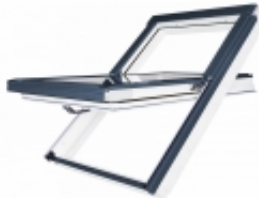

Link do produktu: <https://expressdach.pl/okno-obrotowe-drewniane-78x98cm-greenview-ftu-v-u41-kolor-grafitowy-p-2018.html>

Okno obrotowe drewniane 78x98cm GREENVIEW FTU-V U41 kolor grafitowy

Cena brutto	2 681,40 zł
Cena netto	2 180,00 zł
Dostępność	Dostępny
Czas wysyłki	19 dni
Numer katalogowy	OK-2018

Opis produktu

Okno obrotowe drewniane 78x98cm GREENVIEW FTU-V U41 kolor grafitowy

Okna są wykonane z najwyższej jakości drewna sosnowego, klejone warstwowo i impregnowane próżniowo.

Okno firmy FAKRO posiada nowoczesny kształt obłachowania i nowoczesny kolor - **antracyt RAL 7016**

Okna drewniane **FTU-V U41 GREENVIEW** to nowa generacja okien otwieranych obrotowo o współczynniku $U_w = 1,1 \text{ W/m}^2\text{K}$ (U_w z kołnierzem Thermo = $1,0 \text{ W/m}^2\text{K}$) i akustyce $R_w = 36 \text{ dB}$.

Na etapie produkcji wykonane w kolorze białym, powlekane lakierem poliuretanowym RAL 9003

Polecane są do pomieszczeń, gdzie może wystąpić podwyższona wilgotność powietrza np:

- łazienka
- pralnia
- suszarnia
- kuchnia

Popularna konstrukcja okien z zawiasem umieszczonym w połowie wysokości okna.

Najwyższej jakości drewno sosnowe, klejone warstwowo, impregnowane próżniowo.

Wygodna obsługa okna za pomocą klamki umieszczonej w dolnej części skrzydła. Klamka posiada dwa stopnie mikrouchylenia.

Okna wykonane w technologii thermoPro - wyższa energooszczędność, zwiększona trwałość, doskonała szczelność oraz łatwiejszy montaż.

Dane techniczne

Współczynnik U_w - $1.1 \text{ W/m}^2\text{K}$ || $1,0 \text{ W/m}^2\text{K}$ z kołnierzem Thermo

Współczynnik U_g - $0.60 \text{ W/m}^2\text{K}$

Współczynnik R_w - 36dB

Pakiet trzyszybowy

Szyba zewnętrzna hartowana

Z nawiewnikiem. Na zamówienie bez nawiewnika

Lakierowanie drewna - trzykrotnie

Mikrouchylenie okna

ŁATWE W UTRZYMANIU W CZYSTOŚCI

Zasuwka blokuje obrócone o 180° skrzydło, zapewniając wygodny sposób mycia zewnętrznej szyby.

PODWYŻSZONE BEZPIECZEŃSTWO

Zewnętrzna szyba hartowana z dożywotnią gwarancją na rozbicie przez grad.

Podwyższona odporność na włamanie dzięki opatentowanemu systemowi topSafe.