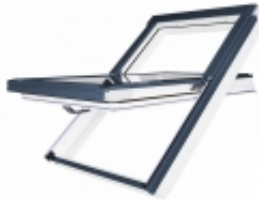

Link do produktu: <https://expressdach.pl/okno-obrotowe-drewniane-78x98cm-greenview-ftu-x-p50-kolor-grafitowy-p-1977.html>

Okno obrotowe drewniane 78x98cm GREENVIEW FTU-X P50 kolor grafitowy

Cena brutto	3 357,90 zł
Cena netto	2 730,00 zł
Dostępność	Dostępny
Czas wysyłki	19 dni
Numer katalogowy	OK-1977

Opis produktu

Okno obrotowe drewniane 78x98cm GREENVIEW FTU-X P50 kolor grafitowy

Okno trzyszybowe firmy FAKRO bez nawiewnika powlekane lakierem poliuretanowym w kolorze białym kolor obłachowania grafitowy

Okno posiada nowoczesny kształt obłachowania i nowoczesny kolor - **antracyt RAL 7016**

Okna drewniane FTU-X P50 AUMX GREENVIEW to nowa generacja okien otwieranych obrotowo o współczynniku $U_w = 1,0$ W/m^2K (U_w z kołnierzem Thermo = $0,9$ W/m^2K) i akustyce $R_w = 40$ dB.

Okna są wykonane z najwyższej jakości drewna sosnowego, klejone warstwowo i impregnowane próżniowo. Na etapie produkcji wykonane w kolorze białym, powlekane lakierem poliuretanowym RAL 9003

Polecane są do pomieszczeń, gdzie może wystąpić podwyższona wilgotność powietrza np:

- łazienka
- pralnia
- suszarnia

Popularna konstrukcja okien z zawiasem umieszczonym w połowie wysokości okna.

Najwyższej jakości drewno sosnowe, klejone warstwowo, impregnowane próżniowo.

Wygodna obsługa okna za pomocą klamki umieszczonej w dolnej części skrzydła. Klamka posiada dwa stopnie mikrouchylenia.

Okna wykonane w technologii thermoPro - wyższa energooszczędność, zwiększona trwałość, doskonała szczelność oraz łatwiejszy montaż.

ENERGOOSZCZĘDNY PAKIET SZYBOWY P50

Grubość pakietu to 44 mm.

$U_g = 0,55$ W/m^2 K

Budowa 3-szybowego pakietu: 4H-15Ar-4-15Ar-33.2.

Wypełnienie argonem.

2 powłoki niskoemisyjne.

Powłoka łatwozmywalna.

Szyba zewnętrzna hartowana.