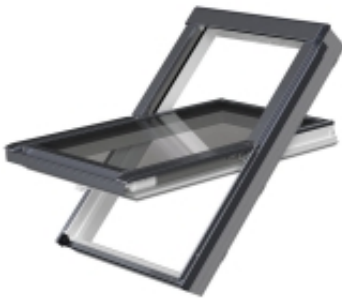

Link do produktu: <https://expresdach.pl/okno-uchylno-obrotowe-114x118cm-greenview-ppp-v-u41-kolor-czarny-p-2374.html>

Okno uchylno - obrotowe 114x118cm GREENVIEW PPP-V U41 kolor czarny

Cena brutto	4 833,90 zł
Cena netto	3 930,00 zł
Dostępność	Dostępny
Czas wysyłki	21 dni
Numer katalogowy	OK-2374

Opis produktu

Okno uchylno - obrotowe 114x118cm GREENVIEW PPP-V U41 kolor czarny

Okna dachowe z nowej z linii GREENVIEW, aluminiowo - tworzywowe.

Oblachowanie zewnętrzne okna w kolorze - **czarny RAL 9005**

ENERGOOSZCZĘDNA KONSTRUKCJA

- Popularna konstrukcja okien z zawiasem umieszczonym w połowie wysokości okna.
- Wygodna obsługa okna za pomocą klamki umieszczonej w dolnej części skrzydła. Klamka posiada dwa stopnie mikrouchylenia.
- Okna wykonane w technologii thermoPro - wyższa energooszczędność, zwiększona trwałość, doskonała szczelność oraz łatwiejszy montaż.
- Okno PTP-V U41 ABMX to okno wyposażone w nowy nawiewnik, który umożliwia napływ optymalnej ilości świeżego i zdrowego powietrza, a zarazem nie wychładza wnętrza. Nowy, zaokrąglony kształt nawiewnika, który wykonany jest z tworzywa przez co nawiewnik jest „cieplejszy” i dodatkowo ogranicza ryzyko kondensacji.

Zasuwka blokuje obrócone o 180° skrzydło, zapewniając wygodny sposób mycia zewnętrznej szyby.

ENERGOOSZCZĘDNY PAKIET SZYBOWY

Uw= 1,1 W/m²K

Ug = 1,0 W/m² K

Współczynnik RW 35 dB

Zestaw szybowy 4H-16-4T-16-4T

Wypełnienie argonem.

Szyba zewnętrzna hartowana.

Podwyższona odporność na włamanie dzięki opatentowanemu systemowi topSafe.

NAWIEWNIK AUTOMATYCZNY

Nowy automatyczny nawiewnik umożliwia napływ optymalnej ilości świeżego i zdrowego powietrza, a zarazem nie wychładza wnętrza.

Nowy, zaokrąglony kształt nawiewnika.

Wykonany jest z tworzywa przez to „cieplejszy” - ogranicza ryzyko kondensacji.