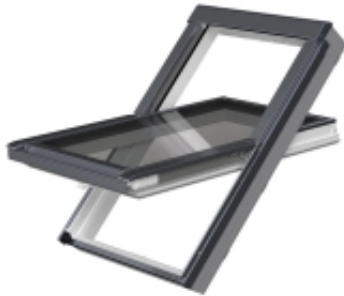

Link do produktu: <https://expressdach.pl/okno-uchylno-obrotowe-114x118cm-greenview-ppp-v-u41-kolor-grafitowy-p-2351.html>

Okno uchylno - obrotowe 114x118cm GREENVIEW PPP-V U41 kolor grafitowy

Cena brutto	4 833,90 zł
Cena netto	3 930,00 zł
Dostępność	Dostępny
Czas wysyłki	14 dni
Numer katalogowy	OK-2351

Opis produktu

Okno uchylno - obrotowe 114x118cm GREENVIEW PPP-V U41 kolor grafitowy

Okna dachowe z nowej z linii GREENVIEW, aluminiowo - tworzywowe.

Oblachowanie zewnętrzne okna w kolorze - **grafit RAL 7016**

ENERGOOSZCZĘDNA KONSTRUKCJA

- Popularna konstrukcja okien z zawiasem umieszczonym w połowie wysokości okna.
- Wygodna obsługa okna za pomocą klamki umieszczonej w dolnej części skrzydła. Klamka posiada dwa stopnie mikrouchylenia.
- Okna wykonane w technologii thermoPro - wyższa energooszczędność, zwiększona trwałość, doskonała szczelność oraz łatwiejszy montaż.
- Okno PTP-V U41 ABMX to okno wyposażone w nowy nawiewnik, który umożliwia napływ optymalnej ilości świeżego i zdrowego powietrza, a zarazem nie wychładza wnętrza. Nowy, zaokrąglony kształt nawiewnika, który wykonany jest z tworzywa przez co nawiewnik jest „cieplejszy” i dodatkowo ogranicza ryzyko kondensacji.

Zasuwka blokuje obrócone o 180° skrzydło, zapewniając wygodny sposób mycia zewnętrznej szyby.

ENERGOOSZCZĘDNY PAKIET SZYBOWY

Uw= 1,1 W/m²K

Ug = 1,0 W/m² K

Współczynnik RW 35 dB

Zestaw szybowy 4H-16-4T-16-4T

Wypełnienie argonem.

Szyba zewnętrzna hartowana.

Podwyższona odporność na włamanie dzięki opatentowanemu systemowi topSafe.

NAWIEWNIK AUTOMATYCZNY

Nowy automatyczny nawiewnik umożliwia napływ optymalnej ilości świeżego i zdrowego powietrza, a zarazem nie wychładza wnętrza.

Nowy, zaokrąglony kształt nawiewnika.