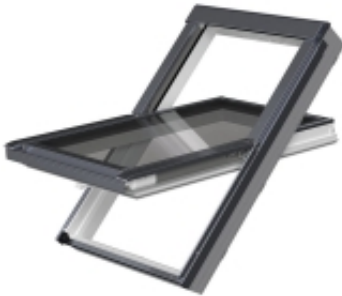

Link do produktu: <https://expressdach.pl/okno-uchylno-obrotowe-114x118cm-greenview-ppp-v-u41-kolor-grafitowy-p-2351.html>

Okno uchylno - obrotowe 114x118cm GREENVIEW PPP-V U41 kolor grafitowy

Cena brutto	4 833,90 zł
Cena netto	3 930,00 zł
Dostępność	Dostępny
Czas wysyłki	14 dni
Numer katalogowy	EX-OKN-2351

Opis produktu

Okno uchylno - obrotowe 114x118cm GREENVIEW PPP-V U41 kolor grafitowy

Okna dachowe z nowej z linii GREENVIEW, aluminiowo - tworzywowe.

Oblachowanie zewnętrzne okna w kolorze - **grafit RAL 7016**

ENERGOOSZCZĘDNA KONSTRUKCJA

- Popularna konstrukcja okien z zawiasem umieszczonym w połowie wysokości okna.
- Wygodna obsługa okna za pomocą klamki umieszczonej w dolnej części skrzydła. Klamka posiada dwa stopnie mikrouchylenia.
- Okna wykonane w technologii thermoPro - wyższa energooszczędność, zwiększona trwałość, doskonała szczelność oraz łatwiejszy montaż.
- Okno PTP-V U41 ABMX to okno wyposażone w nowy nawiewnik, który umożliwia napływ optymalnej ilości świeżego i zdrowego powietrza, a zarazem nie wychładza wnętrza. Nowy, zaokrąglony kształt nawiewnika, który wykonany jest z tworzywa przez co nawiewnik jest „cieplejszy” i dodatkowo ogranicza ryzyko kondensacji.

Zasuwka blokuje obrócone o 180° skrzydło, zapewniając wygodny sposób mycia zewnętrznej szyby.

ENERGOOSZCZĘDNY PAKIET SZYBOWY

Uw= 1,1 W/m²K

Ug = 1,0 W/m² K

Współczynnik RW 35 dB

Zestaw szybowy 4H-16-4T-16-4T

Wypełnienie argonem.

Szyba zewnętrzna hartowana.

Podwyższona odporność na włamanie dzięki opatentowanemu systemowi topSafe.

NAWIEWNIK AUTOMATYCZNY

Nowy automatyczny nawiewnik umożliwia napływ optymalnej ilości świeżego i zdrowego powietrza, a zarazem nie wychładza wnętrza.

Nowy, zaokrąglony kształt nawiewnika.