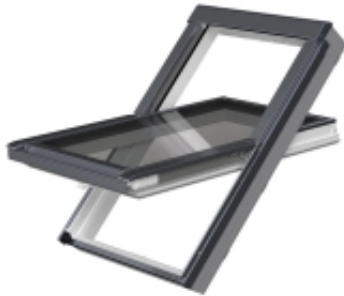

Link do produktu: <https://expressdach.pl/okno-uchylno-obrotowe-114x140cm-greenview-ppp-v-u41-kolor-grafitowy-p-2352.html>

Okno uchylno - obrotowe 114x140cm GREENVIEW PPP-V U41 kolor grafitowy

Cena brutto	5 092,20 zł
Cena netto	4 140,00 zł
Dostępność	Dostępny
Czas wysyłki	14 dni
Numer katalogowy	OK-2352

Opis produktu

Okno uchylno - obrotowe 114x140cm GREENVIEW PPP-V U41 kolor grafitowy

Okna dachowe z nowej z linii GREENVIEW, aluminiowo - tworzywowe.

Oblachowanie zewnętrzne okna w kolorze - **grafit RAL 7016**

ENERGOOSZCZĘDNA KONSTRUKCJA

- Popularna konstrukcja okien z zawiasem umieszczonym w połowie wysokości okna.
- Wygodna obsługa okna za pomocą klamki umieszczonej w dolnej części skrzydła. Klamka posiada dwa stopnie mikrouchylenia.
- Okna wykonane w technologii thermoPro - wyższa energooszczędność, zwiększona trwałość, doskonała szczelność oraz łatwiejszy montaż.
- Okno PTP-V U41 ABMX to okno wyposażone w nowy nawiewnik, który umożliwia napływ optymalnej ilości świeżego i zdrowego powietrza, a zarazem nie wychładza wnętrza. Nowy, zaokrąglony kształt nawiewnika, który wykonany jest z tworzywa przez co nawiewnik jest „cieplejszy” i dodatkowo ogranicza ryzyko kondensacji.

Zasuwka blokuje obrócone o 180° skrzydło, zapewniając wygodny sposób mycia zewnętrznej szyby.

ENERGOOSZCZĘDNY PAKIET SZYBOWY

Uw= 1,1 W/m²K

Ug = 1,0 W/m² K

Współczynnik RW 35 dB

Zestaw szybowy 4H-16-4T-16-4T

Wypełnienie argonem.

Szyba zewnętrzna hartowana.

Podwyższona odporność na włamanie dzięki opatentowanemu systemowi topSafe.

NAWIEWNIK AUTOMATYCZNY

Nowy automatyczny nawiewnik umożliwia napływ optymalnej ilości świeżego i zdrowego powietrza, a zarazem nie wychładza wnętrza.

Nowy, zaokrąglony kształt nawiewnika.