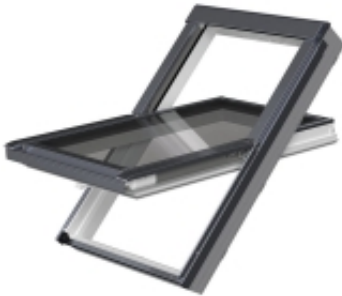

Link do produktu: <https://expressdach.pl/okno-uchylno-obrotowe-114x140cm-greenview-ppp-v-u41-kolor-grafitowy-p-2352.html>

Okno uchylno - obrotowe 114x140cm GREENVIEW PPP-V U41 kolor grafitowy

Cena brutto	5 092,20 zł
Cena netto	4 140,00 zł
Dostępność	Dostępny
Czas wysyłki	14 dni
Numer katalogowy	OK-2352

Opis produktu

Okno uchylno - obrotowe 114x140cm GREENVIEW PPP-V U41 kolor grafitowy

Okna dachowe z nowej z linii GREENVIEW, aluminiowo - tworzywowe.

Oblachowanie zewnętrzne okna w kolorze - **grafit RAL 7016**

ENERGOOSZCZĘDNA KONSTRUKCJA

- Popularna konstrukcja okien z zawiasem umieszczonym w połowie wysokości okna.
- Wygodna obsługa okna za pomocą klamki umieszczonej w dolnej części skrzydła. Klamka posiada dwa stopnie mikrouchylenia.
- Okna wykonane w technologii thermoPro - wyższa energooszczędność, zwiększona trwałość, doskonała szczelność oraz łatwiejszy montaż.
- Okno PTP-V U41 ABMX to okno wyposażone w nowy nawiewnik, który umożliwia napływ optymalnej ilości świeżego i zdrowego powietrza, a zarazem nie wychładza wnętrza. Nowy, zaokrąglony kształt nawiewnika, który wykonany jest z tworzywa przez co nawiewnik jest „cieplejszy” i dodatkowo ogranicza ryzyko kondensacji.

Zasuwka blokuje obrócone o 180° skrzydło, zapewniając wygodny sposób mycia zewnętrznej szyby.

ENERGOOSZCZĘDNY PAKIET SZYBOWY

Uw= 1,1 W/m²K

Ug = 1,0 W/m² K

Współczynnik RW 35 dB

Zestaw szybowy 4H-16-4T-16-4T

Wypełnienie argonem.

Szyba zewnętrzna hartowana.

Podwyższona odporność na włamanie dzięki opatentowanemu systemowi topSafe.

NAWIEWNIK AUTOMATYCZNY

Nowy automatyczny nawiewnik umożliwia napływ optymalnej ilości świeżego i zdrowego powietrza, a zarazem nie wychładza wnętrza.

Nowy, zaokrąglony kształt nawiewnika.