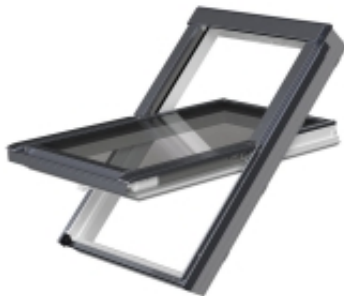

Link do produktu: <https://expressdach.pl/okno-uchylno-obrotowe-114x140cm-greenview-ppp-v-u41-kolor-szarobrazowy-p-2376.html>

Okno uchylno - obrotowe 114x140cm GREENVIEW PPP-V U41 kolor szarobrazowy

Cena brutto	5 092,20 zł
Cena netto	4 140,00 zł
Dostępność	Dostępny
Czas wysyłki	21 dni
Numer katalogowy	OK-2376

Opis produktu

Okno uchylno - obrotowe 114x140cm GREENVIEW PPP-V U41 kolor szarobrazowy

Okna dachowe z nowej z linii GREENVIEW, aluminiowo - tworzywowe.

Oblachowanie zewnętrzne okna w kolorze - **szarobrazowy RAL 7022**

ENERGOOSZCZĘDNA KONSTRUKCJA

- Popularna konstrukcja okien z zawiasem umieszczonym w połowie wysokości okna.
- Wygodna obsługa okna za pomocą klamki umieszczonej w dolnej części skrzydła. Klamka posiada dwa stopnie mikrouchylenia.
- Okna wykonane w technologii thermoPro - wyższa energooszczędność, zwiększona trwałość, doskonała szczelność oraz łatwiejszy montaż.
- Okno PTP-V U41 ABMX to okno wyposażone w nowy nawiewnik, który umożliwia napływ optymalnej ilości świeżego i zdrowego powietrza, a zarazem nie wychładza wnętrza. Nowy, zaokrąglony kształt nawiewnika, który wykonany jest z tworzywa przez co nawiewnik jest „cieplejszy” i dodatkowo ogranicza ryzyko kondensacji.

Zasuwka blokuje obrócone o 180° skrzydło, zapewniając wygodny sposób mycia zewnętrznej szyby.

ENERGOOSZCZĘDNY PAKIET SZYBOWY

Uw= 1,1 W/m²K

Ug = 1,0 W/m² K

Współczynnik RW 35 dB

Zestaw szybowy 4H-16-4T-16-4T

Wypełnienie argonem.

Szyba zewnętrzna hartowana.

Podwyższona odporność na włamanie dzięki opatentowanemu systemowi topSafe.

NAWIEWNIK AUTOMATYCZNY

Nowy automatyczny nawiewnik umożliwia napływ optymalnej ilości świeżego i zdrowego powietrza, a zarazem nie wychładza wnętrza.