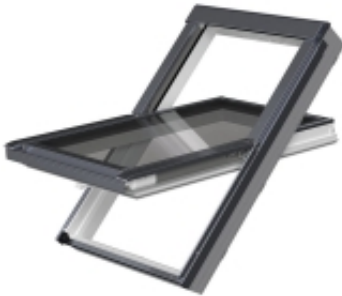

Link do produktu: <https://expressdach.pl/okno-uchylno-obrotowe-114x140cm-greenview-ppp-v-u41-kolor-szarobrazowy-p-2376.html>

Okno uchylno - obrotowe 114x140cm GREENVIEW PPP-V U41 kolor szarobrazowy

Cena brutto	5 092,20 zł
Cena netto	4 140,00 zł
Dostępność	Dostępny
Czas wysyłki	21 dni
Numer katalogowy	OK-2376

Opis produktu

Okno uchylno - obrotowe 114x140cm GREENVIEW PPP-V U41 kolor szarobrazowy

Okna dachowe z nowej z linii GREENVIEW, aluminiowo - tworzywowe.

Oblachowanie zewnętrzne okna w kolorze - **szarobrazowy RAL 7022**

ENERGOOSZCZĘDNA KONSTRUKCJA

- Popularna konstrukcja okien z zawiasem umieszczonym w połowie wysokości okna.
- Wygodna obsługa okna za pomocą klamki umieszczonej w dolnej części skrzydła. Klamka posiada dwa stopnie mikrouchylenia.
- Okna wykonane w technologii thermoPro - wyższa energooszczędność, zwiększona trwałość, doskonała szczelność oraz łatwiejszy montaż.
- Okno PTP-V U41 ABMX to okno wyposażone w nowy nawiewnik, który umożliwia napływ optymalnej ilości świeżego i zdrowego powietrza, a zarazem nie wychładza wnętrza. Nowy, zaokrąglony kształt nawiewnika, który wykonany jest z tworzywa przez co nawiewnik jest „cieplejszy” i dodatkowo ogranicza ryzyko kondensacji.

Zasuwka blokuje obrócone o 180° skrzydło, zapewniając wygodny sposób mycia zewnętrznej szyby.

ENERGOOSZCZĘDNY PAKIET SZYBOWY

Uw= 1,1 W/m²K

Ug = 1,0 W/m² K

Współczynnik RW 35 dB

Zestaw szybowy 4H-16-4T-16-4T

Wypełnienie argonem.

Szyba zewnętrzna hartowana.

Podwyższona odporność na włamanie dzięki opatentowanemu systemowi topSafe.

NAWIEWNIK AUTOMATYCZNY

Nowy automatyczny nawiewnik umożliwia napływ optymalnej ilości świeżego i zdrowego powietrza, a zarazem nie wychładza wnętrza.