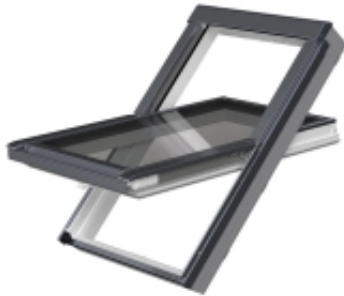

Link do produktu: <https://expressdach.pl/okno-uchylno-obrotowe-114x140cm-greenview-ppp-v-u41-kolor-szarobrazowy-p-2376.html>

Okno uchylno - obrotowe 114x140cm GREENVIEW PPP-V U41 kolor szarobrazowy

Cena brutto	5 092,20 zł
Cena netto	4 140,00 zł
Dostępność	Dostępny
Czas wysyłki	21 dni
Numer katalogowy	EX-OKN-2376

Opis produktu

Okno uchylno - obrotowe 114x140cm GREENVIEW PPP-V U41 kolor szarobrazowy

Okna dachowe z nowej z linii GREENVIEW, aluminiowo - tworzywowe.

Oblachowanie zewnętrzne okna w kolorze - **szarobrazowy RAL 7022**

ENERGOOSZCZĘDNA KONSTRUKCJA

- Popularna konstrukcja okien z zawiasem umieszczonym w połowie wysokości okna.
- Wygodna obsługa okna za pomocą klamki umieszczonej w dolnej części skrzydła. Klamka posiada dwa stopnie mikrouchylenia.
- Okna wykonane w technologii thermoPro - wyższa energooszczędność, zwiększona trwałość, doskonała szczelność oraz łatwiejszy montaż.
- Okno PTP-V U41 ABMX to okno wyposażone w nowy nawiewnik, który umożliwia napływ optymalnej ilości świeżego i zdrowego powietrza, a zarazem nie wychładza wnętrza. Nowy, zaokrąglony kształt nawiewnika, który wykonany jest z tworzywa przez co nawiewnik jest „cieplejszy” i dodatkowo ogranicza ryzyko kondensacji.

Zasuwka blokuje obrócone o 180° skrzydło, zapewniając wygodny sposób mycia zewnętrznej szyby.

ENERGOOSZCZĘDNY PAKIET SZYBOWY

Uw= 1,1 W/m²K

Ug = 1,0 W/m² K

Współczynnik RW 35 dB

Zestaw szybowy 4H-16-4T-16-4T

Wypełnienie argonem.

Szyba zewnętrzna hartowana.

Podwyższona odporność na włamanie dzięki opatentowanemu systemowi topSafe.

NAWIEWNIK AUTOMATYCZNY

Nowy automatyczny nawiewnik umożliwia napływ optymalnej ilości świeżego i zdrowego powietrza, a zarazem nie wychładza wnętrza.