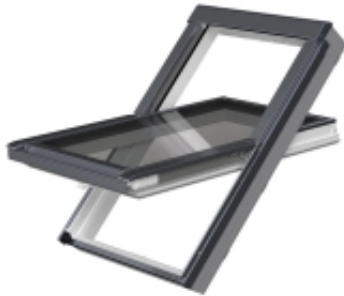

Link do produktu: <https://expressdach.pl/okno-uchylno-obrotowe-134x98cm-greenview-ppp-v-u41-kolor-szarobrazowy-p-2378.html>

Okno uchylno - obrotowe 134x98cm GREENVIEW PPP-V U41 kolor szarobrazowy

Cena brutto	4 833,90 zł
Cena netto	3 930,00 zł
Dostępność	Dostępny
Czas wysyłki	21 dni
Numer katalogowy	OK-2378

Opis produktu

Okno uchylno - obrotowe 134x98cm GREENVIEW PPP-V U41 kolor szarobrazowy

Okna dachowe z nowej z linii GREENVIEW, aluminiowo - tworzywowe.

Oblachowanie zewnętrzne okna w kolorze - **szarobrazowy RAL 7022**

ENERGOOSZCZĘDNA KONSTRUKCJA

- Popularna konstrukcja okien z zawiasem umieszczonym w połowie wysokości okna.
- Wygodna obsługa okna za pomocą klamki umieszczonej w dolnej części skrzydła. Klamka posiada dwa stopnie mikrouchylenia.
- Okna wykonane w technologii thermoPro - wyższa energooszczędność, zwiększona trwałość, doskonała szczelność oraz łatwiejszy montaż.
- Okno PTP-V U41 ABMX to okno wyposażone w nowy nawiewnik, który umożliwia napływ optymalnej ilości świeżego i zdrowego powietrza, a zarazem nie wychładza wnętrza. Nowy, zaokrąglony kształt nawiewnika, który wykonany jest z tworzywa przez co nawiewnik jest „cieplejszy” i dodatkowo ogranicza ryzyko kondensacji.

Zasuwka blokuje obrócone o 180° skrzydło, zapewniając wygodny sposób mycia zewnętrznej szyby.

ENERGOOSZCZĘDNY PAKIET SZYBOWY

Uw= 1,1 W/m²K

Ug = 1,0 W/m² K

Współczynnik RW 35 dB

Zestaw szybowy 4H-16-4T-16-4T

Wypełnienie argonem.

Szyba zewnętrzna hartowana.

Podwyższona odporność na włamanie dzięki opatentowanemu systemowi topSafe.

NAWIEWNIK AUTOMATYCZNY

Nowy automatyczny nawiewnik umożliwia napływ optymalnej ilości świeżego i zdrowego powietrza, a zarazem nie wychładza wnętrza.