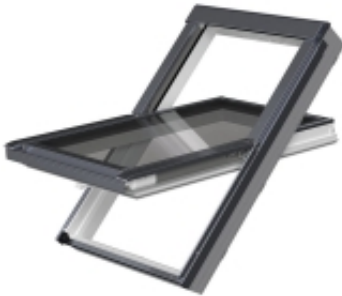

Link do produktu: <https://expressdach.pl/okno-uchylno-obrotowe-134x98cm-greenview-ppp-v-u41-kolor-szarobrazowy-p-2378.html>

Okno uchylno - obrotowe 134x98cm GREENVIEW PPP-V U41 kolor szarobrazowy

Cena brutto	4 833,90 zł
Cena netto	3 930,00 zł
Dostępność	Dostępny
Czas wysyłki	21 dni
Numer katalogowy	EX-OKN-2378

Opis produktu

Okno uchylno - obrotowe 134x98cm GREENVIEW PPP-V U41 kolor szarobrazowy

Okna dachowe z nowej z linii GREENVIEW, aluminiowo - tworzywowe.

Oblachowanie zewnętrzne okna w kolorze - **szarobrazowy RAL 7022**

ENERGOOSZCZĘDNA KONSTRUKCJA

- Popularna konstrukcja okien z zawiasem umieszczonym w połowie wysokości okna.
- Wygodna obsługa okna za pomocą klamki umieszczonej w dolnej części skrzydła. Klamka posiada dwa stopnie mikrouchylenia.
- Okna wykonane w technologii thermoPro - wyższa energooszczędność, zwiększona trwałość, doskonała szczelność oraz łatwiejszy montaż.
- Okno PTP-V U41 ABMX to okno wyposażone w nowy nawiewnik, który umożliwia napływ optymalnej ilości świeżego i zdrowego powietrza, a zarazem nie wychładza wnętrza. Nowy, zaokrąglony kształt nawiewnika, który wykonany jest z tworzywa przez co nawiewnik jest „cieplejszy” i dodatkowo ogranicza ryzyko kondensacji.

Zasuwka blokuje obrócone o 180° skrzydło, zapewniając wygodny sposób mycia zewnętrznej szyby.

ENERGOOSZCZĘDNY PAKIET SZYBOWY

Uw= 1,1 W/m²K

Ug = 1,0 W/m² K

Współczynnik RW 35 dB

Zestaw szybowy 4H-16-4T-16-4T

Wypełnienie argonem.

Szyba zewnętrzna hartowana.

Podwyższona odporność na włamanie dzięki opatentowanemu systemowi topSafe.

NAWIEWNIK AUTOMATYCZNY

Nowy automatyczny nawiewnik umożliwia napływ optymalnej ilości świeżego i zdrowego powietrza, a zarazem nie wychładza wnętrza.