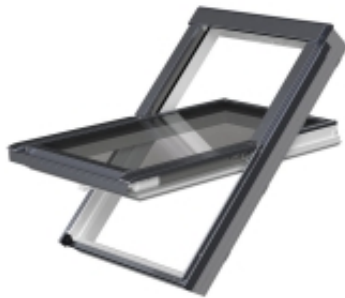

Link do produktu: <https://expressdach.pl/okno-uchylno-obrotowe-55x98cm-greenview-ppp-v-u41-kolor-grafitowy-p-2341.html>

Okno uchylno - obrotowe 55x98cm GREENVIEW PPP-V U41 kolor grafitowy

Cena brutto	3 960,60 zł
Cena netto	3 220,00 zł
Dostępność	Dostępny
Czas wysyłki	14 dni
Numer katalogowy	OK-2341

Opis produktu

Okno uchylno - obrotowe 55x98cm GREENVIEW PPP-V U41 kolor grafitowy

Okna dachowe z nowej z linii GREENVIEW, aluminiowo - tworzywowe.

Oblachowanie zewnętrzne okna w kolorze - **grafit RAL 7016**

ENERGOOSZCZĘDNA KONSTRUKCJA

- Popularna konstrukcja okien z zawiasem umieszczonym w połowie wysokości okna.
- Wygodna obsługa okna za pomocą klamki umieszczonej w dolnej części skrzydła. Klamka posiada dwa stopnie mikrouchylenia.
- Okna wykonane w technologii thermoPro - wyższa energooszczędność, zwiększona trwałość, doskonała szczelność oraz łatwiejszy montaż.
- Okno PTP-V U41 ABMX to okno wyposażone w nowy nawiewnik, który umożliwia napływ optymalnej ilości świeżego i zdrowego powietrza, a zarazem nie wychładza wnętrza. Nowy, zaokrąglony kształt nawiewnika, który wykonany jest z tworzywa przez co nawiewnik jest „cieplejszy” i dodatkowo ogranicza ryzyko kondensacji.

Zasuwka blokuje obrócone o 180° skrzydło, zapewniając wygodny sposób mycia zewnętrznej szyby.

ENERGOOSZCZĘDNY PAKIET SZYBOWY

Uw= 1,1 W/m²K

Ug = 1,0 W/m² K

Współczynnik RW 35 dB

Zestaw szybowy 4H-16-4T-16-4T

Wypełnienie argonem.

Szyba zewnętrzna hartowana.

Podwyższona odporność na włamanie dzięki opatentowanemu systemowi topSafe.

NAWIEWNIK AUTOMATYCZNY

Nowy automatyczny nawiewnik umożliwia napływ optymalnej ilości świeżego i zdrowego powietrza, a zarazem nie wychładza wnętrza.

Nowy, zaokrąglony kształt nawiewnika.

Wykonany jest z tworzywa przez to „cieplejszy” - ogranicza ryzyko kondensacji.