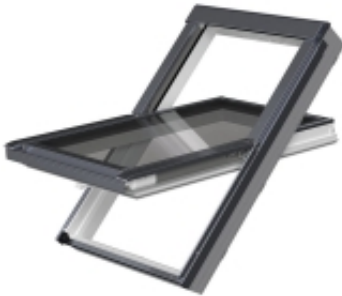

Link do produktu: <https://expressdach.pl/okno-uchylno-obrotowe-55x98cm-greenview-ppp-v-u41-kolor-szarobrazowy-p-2355.html>

Okno uchylno - obrotowe 55x98cm GREENVIEW PPP-V U41 kolor szarobrazowy

Cena brutto	3 960,60 zł
Cena netto	3 220,00 zł
Dostępność	Dostępny
Czas wysyłki	21 dni
Numer katalogowy	EX-OKN-2355

Opis produktu

Okno uchylno - obrotowe 55x98cm GREENVIEW PPP-V U41 kolor szarobrazowy

Okna dachowe z nowej z linii GREENVIEW, aluminiowo - tworzywowe.

Oblachowanie zewnętrzne okna w kolorze - **szarobrazowy RAL 7022**

ENERGOOSZCZĘDNA KONSTRUKCJA

- Popularna konstrukcja okien z zawiasem umieszczonym w połowie wysokości okna.
- Wygodna obsługa okna za pomocą klamki umieszczonej w dolnej części skrzydła. Klamka posiada dwa stopnie mikrouchylenia.
- Okna wykonane w technologii thermoPro - wyższa energooszczędność, zwiększona trwałość, doskonała szczelność oraz łatwiejszy montaż.
- Okno PTP-V U41 ABMX to okno wyposażone w nowy nawiewnik, który umożliwia napływ optymalnej ilości świeżego i zdrowego powietrza, a zarazem nie wychładza wnętrza. Nowy, zaokrąglony kształt nawiewnika, który wykonany jest z tworzywa przez co nawiewnik jest „cieplejszy” i dodatkowo ogranicza ryzyko kondensacji.

Zasuwka blokuje obrócone o 180° skrzydło, zapewniając wygodny sposób mycia zewnętrznej szyby.

ENERGOOSZCZĘDNY PAKIET SZYBOWY

Uw= 1,1 W/m²K

Ug = 1,0 W/m² K

Współczynnik RW 35 dB

Zestaw szybowy 4H-16-4T-16-4T

Wypełnienie argonem.

Szyba zewnętrzna hartowana.

Podwyższona odporność na włamanie dzięki opatentowanemu systemowi topSafe.

NAWIEWNIK AUTOMATYCZNY

Nowy automatyczny nawiewnik umożliwia napływ optymalnej ilości świeżego i zdrowego powietrza, a zarazem nie wychładza wnętrza.