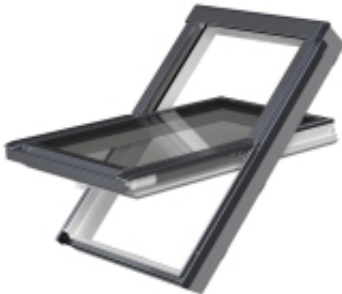

Link do produktu: <https://expressdach.pl/okno-uchylno-obrotowe-55x98cm-greenview-ppp-v-u41-kolor-szarobrazowy-p-2355.html>

Okno uchylno - obrotowe 55x98cm GREENVIEW PPP-V U41 kolor szarobrazowy

Cena brutto	3 960,60 zł
Cena netto	3 220,00 zł
Dostępność	Dostępny
Czas wysyłki	21 dni
Numer katalogowy	OK-2355

Opis produktu

Okno uchylno - obrotowe 55x98cm GREENVIEW PPP-V U41 kolor szarobrazowy

Okna dachowe z nowej z linii GREENVIEW, aluminiowo - tworzywowe.

Oblachowanie zewnętrzne okna w kolorze - **szarobrazowy RAL 7022**

ENERGOOSZCZĘDNA KONSTRUKCJA

- Popularna konstrukcja okien z zawiasem umieszczonym w połowie wysokości okna.
- Wygodna obsługa okna za pomocą klamki umieszczonej w dolnej części skrzydła. Klamka posiada dwa stopnie mikrouchylenia.
- Okna wykonane w technologii thermoPro - wyższa energooszczędność, zwiększona trwałość, doskonała szczelność oraz łatwiejszy montaż.
- Okno PTP-V U41 ABMX to okno wyposażone w nowy nawiewnik, który umożliwia napływ optymalnej ilości świeżego i zdrowego powietrza, a zarazem nie wychładza wnętrza. Nowy, zaokrąglony kształt nawiewnika, który wykonany jest z tworzywa przez co nawiewnik jest „cieplejszy” i dodatkowo ogranicza ryzyko kondensacji.

Zasuwka blokuje obrócone o 180° skrzydło, zapewniając wygodny sposób mycia zewnętrznej szyby.

ENERGOOSZCZĘDNY PAKIET SZYBOWY

Uw= 1,1 W/m²K

Ug = 1,0 W/m² K

Współczynnik RW 35 dB

Zestaw szybowy 4H-16-4T-16-4T

Wypełnienie argonem.

Szyba zewnętrzna hartowana.

Podwyższona odporność na włamanie dzięki opatentowanemu systemowi topSafe.

NAWIEWNIK AUTOMATYCZNY

Nowy automatyczny nawiewnik umożliwia napływ optymalnej ilości świeżego i zdrowego powietrza, a zarazem nie wychładza wnętrza.