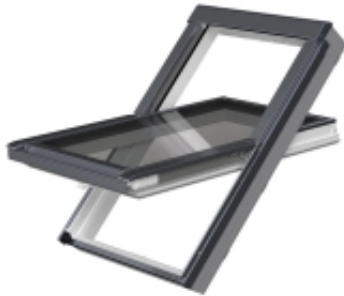

Link do produktu: <https://expressdach.pl/okno-uchylno-obrotowe-66x118cm-greenview-ppp-v-u41-kolor-szarobrazowy-p-2359.html>

Okno uchylno - obrotowe 66x118cm GREENVIEW PPP-V U41 kolor szarobrazowy

Cena brutto	4 132,80 zł
Cena netto	3 360,00 zł
Dostępność	Dostępny
Czas wysyłki	21 dni
Numer katalogowy	EX-OKN-2359

Opis produktu

Okno uchylno - obrotowe 66x118cm GREENVIEW PPP-V U41kolor szarobrazowy

Okna dachowe z nowej z linii GREENVIEW, aluminiowo - tworzywowe.

Oblachowanie zewnętrzne okna w kolorze - **szarobrazowy RAL 7022**

ENERGOOSZCZĘDNA KONSTRUKCJA

- Popularna konstrukcja okien z zawiasem umieszczonym w połowie wysokości okna.
- Wygodna obsługa okna za pomocą klamki umieszczonej w dolnej części skrzydła. Klamka posiada dwa stopnie mikrouchylenia.
- Okna wykonane w technologii thermoPro - wyższa energooszczędność, zwiększona trwałość, doskonała szczelność oraz łatwiejszy montaż.
- Okno PTP-V U41 ABMX to okno wyposażone w nowy nawiewnik, który umożliwia napływ optymalnej ilości świeżego i zdrowego powietrza, a zarazem nie wychładza wnętrza. Nowy, zaokrąglony kształt nawiewnika, który wykonany jest z tworzywa przez co nawiewnik jest „cieplejszy” i dodatkowo ogranicza ryzyko kondensacji.

Zasuwka blokuje obrócone o 180° skrzydło, zapewniając wygodny sposób mycia zewnętrznej szyby.

ENERGOOSZCZĘDNY PAKIET SZYBOWY

Uw= 1,1 W/m²K

Ug = 1,0 W/m² K

Współczynnik RW 35 dB

Zestaw szybowy 4H-16-4T-16-4T

Wypełnienie argonem.

Szyba zewnętrzna hartowana.

Podwyższona odporność na włamanie dzięki opatentowanemu systemowi topSafe.

NAWIEWNIK AUTOMATYCZNY

Nowy automatyczny nawiewnik umożliwia napływ optymalnej ilości świeżego i zdrowego powietrza, a zarazem nie wychładza wnętrza.