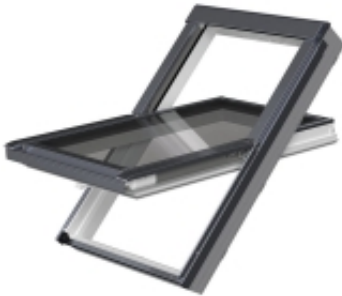

Link do produktu: <https://expressdach.pl/okno-uchylno-obrotowe-66x118cm-greenview-ppp-v-u41-kolor-szarobrazowy-p-2359.html>

Zasuwka blokuje obrócone o 180° skrzydło, zapewniając wygodny sposób mycia zewnętrznej szyby.