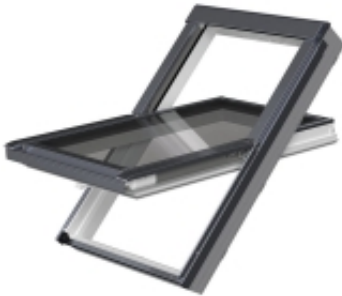

Link do produktu: <https://expressdach.pl/okno-uchylno-obrotowe-66x118cm-greenview-ppp-v-u41-kolor-szarobrazowy-p-2359.html>

Okno uchylno - obrotowe 66x118cm GREENVIEW PPP-V U41 kolor szarobrazowy

Cena brutto	4 132,80 zł
Cena netto	3 360,00 zł
Dostępność	Dostępny
Czas wysyłki	21 dni
Numer katalogowy	EX-OKN-2359

Opis produktu

Okno uchylno - obrotowe 66x118cm GREENVIEW PPP-V U41kolor szarobrazowy

Okna dachowe z nowej z linii GREENVIEW, aluminiowo - tworzywowe.

Oblachowanie zewnętrzne okna w kolorze - **szarobrazowy RAL 7022**

ENERGOOSZCZĘDNA KONSTRUKCJA

- Popularna konstrukcja okien z zawiasem umieszczonym w połowie wysokości okna.
- Wygodna obsługa okna za pomocą klamki umieszczonej w dolnej części skrzydła. Klamka posiada dwa stopnie mikrouchylenia.
- Okna wykonane w technologii thermoPro - wyższa energooszczędność, zwiększona trwałość, doskonała szczelność oraz łatwiejszy montaż.
- Okno PTP-V U41 ABMX to okno wyposażone w nowy nawiewnik, który umożliwia napływ optymalnej ilości świeżego i zdrowego powietrza, a zarazem nie wychładza wnętrza. Nowy, zaokrąglony kształt nawiewnika, który wykonany jest z tworzywa przez co nawiewnik jest „cieplejszy” i dodatkowo ogranicza ryzyko kondensacji.

Zasuwka blokuje obrócone o 180° skrzydło, zapewniając wygodny sposób mycia zewnętrznej szyby.

ENERGOOSZCZĘDNY PAKIET SZYBOWY

Uw= 1,1 W/m²K

Ug = 1,0 W/m² K

Współczynnik RW 35 dB

Zestaw szybowy 4H-16-4T-16-4T

Wypełnienie argonem.

Szyba zewnętrzna hartowana.

Podwyższona odporność na włamanie dzięki opatentowanemu systemowi topSafe.

NAWIEWNIK AUTOMATYCZNY

Nowy automatyczny nawiewnik umożliwia napływ optymalnej ilości świeżego i zdrowego powietrza, a zarazem nie wychładza wnętrza.