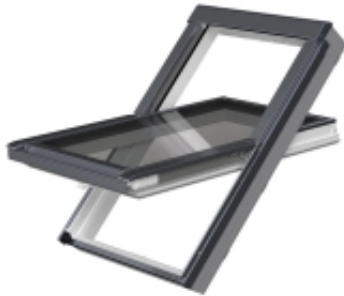

Link do produktu: <https://expressdach.pl/okno-uchylno-obrotowe-66x118cm-greenview-ppp-v-u41-kolor-szarobrazowy-p-2359.html>

Zasuwka blokuje obrócone o 180° skrzydło, zapewniając wygodny sposób mycia zewnętrznej szyby.