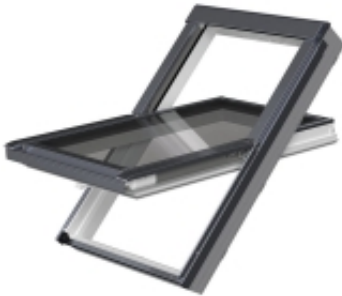

Link do produktu: <https://expressdach.pl/okno-uchylno-obrotowe-66x140cm-greenview-ppp-v-u41-kolor-szarobrazowy-p-2361.html>

Okno uchylno - obrotowe 66x140cm GREENVIEW PPP-V U41 kolor szarobrazowy

Cena brutto	4 255,80 zł
Cena netto	3 460,00 zł
Dostępność	Dostępny
Czas wysyłki	21 dni
Numer katalogowy	EX-OKN-2361

Opis produktu

Okno uchylno - obrotowe 66x140cm GREENVIEW PPP-V U41 kolor szarobrazowy

Okna dachowe z nowej z linii GREENVIEW, aluminiowo - tworzywowe.

Oblachowanie zewnętrzne okna w kolorze - **szarobrazowy RAL 7022**

ENERGOOSZCZĘDNA KONSTRUKCJA

- Popularna konstrukcja okien z zawiasem umieszczonym w połowie wysokości okna.
- Wygodna obsługa okna za pomocą klamki umieszczonej w dolnej części skrzydła. Klamka posiada dwa stopnie mikrouchylenia.
- Okna wykonane w technologii thermoPro - wyższa energooszczędność, zwiększona trwałość, doskonała szczelność oraz łatwiejszy montaż.
- Okno PTP-V U41 ABMX to okno wyposażone w nowy nawiewnik, który umożliwia napływ optymalnej ilości świeżego i zdrowego powietrza, a zarazem nie wychładza wnętrza. Nowy, zaokrąglony kształt nawiewnika, który wykonany jest z tworzywa przez co nawiewnik jest „cieplejszy” i dodatkowo ogranicza ryzyko kondensacji.

Zasuwka blokuje obrócone o 180° skrzydło, zapewniając wygodny sposób mycia zewnętrznej szyby.

ENERGOOSZCZĘDNY PAKIET SZYBOWY

Uw= 1,1 W/m²K

Ug = 1,0 W/m² K

Współczynnik RW 35 dB

Zestaw szybowy 4H-16-4T-16-4T

Wypełnienie argonem.

Szyba zewnętrzna hartowana.

Podwyższona odporność na włamanie dzięki opatentowanemu systemowi topSafe.

NAWIEWNIK AUTOMATYCZNY

Nowy automatyczny nawiewnik umożliwia napływ optymalnej ilości świeżego i zdrowego powietrza, a zarazem nie wychładza wnętrza.