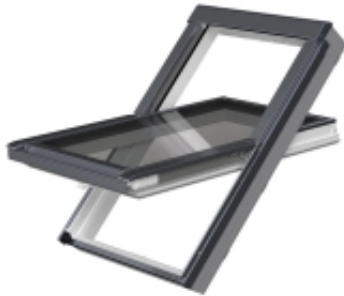

Link do produktu: <https://expressdach.pl/okno-uchylno-obrotowe-66x140cm-greenview-ppp-v-u41-kolor-szarobrazowy-p-2361.html>

Okno uchylno - obrotowe 66x140cm GREENVIEW PPP-V U41 kolor szarobrazowy

Cena brutto	4 255,80 zł
Cena netto	3 460,00 zł
Dostępność	Dostępny
Czas wysyłki	21 dni
Numer katalogowy	OK-2361

Opis produktu

Okno uchylno - obrotowe 66x140cm GREENVIEW PPP-V U41 kolor szarobrazowy

Okna dachowe z nowej z linii GREENVIEW, aluminiowo - tworzywowe.

Oblachowanie zewnętrzne okna w kolorze - **szarobrazowy RAL 7022**

ENERGOOSZCZĘDNA KONSTRUKCJA

- Popularna konstrukcja okien z zawiasem umieszczonym w połowie wysokości okna.
- Wygodna obsługa okna za pomocą klamki umieszczonej w dolnej części skrzydła. Klamka posiada dwa stopnie mikrouchylenia.
- Okna wykonane w technologii thermoPro - wyższa energooszczędność, zwiększona trwałość, doskonała szczelność oraz łatwiejszy montaż.
- Okno PTP-V U41 ABMX to okno wyposażone w nowy nawiewnik, który umożliwia napływ optymalnej ilości świeżego i zdrowego powietrza, a zarazem nie wychładza wnętrza. Nowy, zaokrąglony kształt nawiewnika, który wykonany jest z tworzywa przez co nawiewnik jest „cieplejszy” i dodatkowo ogranicza ryzyko kondensacji.

Zasuwka blokuje obrócone o 180° skrzydło, zapewniając wygodny sposób mycia zewnętrznej szyby.

ENERGOOSZCZĘDNY PAKIET SZYBOWY

Uw= 1,1 W/m²K

Ug = 1,0 W/m² K

Współczynnik RW 35 dB

Zestaw szybowy 4H-16-4T-16-4T

Wypełnienie argonem.

Szyba zewnętrzna hartowana.

Podwyższona odporność na włamanie dzięki opatentowanemu systemowi topSafe.

NAWIEWNIK AUTOMATYCZNY

Nowy automatyczny nawiewnik umożliwia napływ optymalnej ilości świeżego i zdrowego powietrza, a zarazem nie wychładza wnętrza.