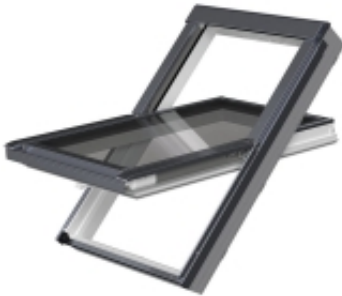

Link do produktu: <https://expressdach.pl/okno-uchylno-obrotowe-66x98cm-greenview-ppp-v-u41-kolor-szarobrazowy-p-2357.html>

Zasuwka blokuje obrócone o 180° skrzydło, zapewniając wygodny sposób mycia zewnętrznej szyby.