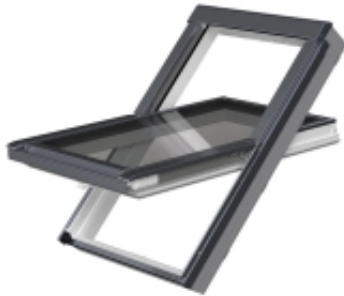

Link do produktu: <https://expressdach.pl/okno-uchylno-obrotowe-66x98cm-greenview-ppp-v-u41-kolor-szarobrazowy-p-2357.html>

Okno uchylno - obrotowe 66x98cm GREENVIEW PPP-V U41 kolor szarobrazowy

Cena brutto	4 046,70 zł
Cena netto	3 290,00 zł
Dostępność	Dostępny
Czas wysyłki	21 dni
Numer katalogowy	OK-2357

Opis produktu

Okno uchylno - obrotowe 66x98cm GREENVIEW PPP-V U41 kolor szarobrazowy

Okna dachowe z nowej z linii GREENVIEW, aluminiowo - tworzywowe.

Oblachowanie zewnętrzne okna w kolorze - **szarobrazowy RAL 7022**

ENERGOOSZCZĘDNA KONSTRUKCJA

- Popularna konstrukcja okien z zawiasem umieszczonym w połowie wysokości okna.
- Wygodna obsługa okna za pomocą klamki umieszczonej w dolnej części skrzydła. Klamka posiada dwa stopnie mikrouchylenia.
- Okna wykonane w technologii thermoPro - wyższa energooszczędność, zwiększona trwałość, doskonała szczelność oraz łatwiejszy montaż.
- Okno PTP-V U41 ABMX to okno wyposażone w nowy nawiewnik, który umożliwia napływ optymalnej ilości świeżego i zdrowego powietrza, a zarazem nie wychładza wnętrza. Nowy, zaokrąglony kształt nawiewnika, który wykonany jest z tworzywa przez co nawiewnik jest „cieplejszy” i dodatkowo ogranicza ryzyko kondensacji.

Zasuwka blokuje obrócone o 180° skrzydło, zapewniając wygodny sposób mycia zewnętrznej szyby.

ENERGOOSZCZĘDNY PAKIET SZYBOWY

Uw= 1,1 W/m²K

Ug = 1,0 W/m² K

Współczynnik RW 35 dB

Zestaw szybowy 4H-16-4T-16-4T

Wypełnienie argonem.

Szyba zewnętrzna hartowana.

Podwyższona odporność na włamanie dzięki opatentowanemu systemowi topSafe.

NAWIEWNIK AUTOMATYCZNY

Nowy automatyczny nawiewnik umożliwia napływ optymalnej ilości świeżego i zdrowego powietrza, a zarazem nie wychładza wnętrza.