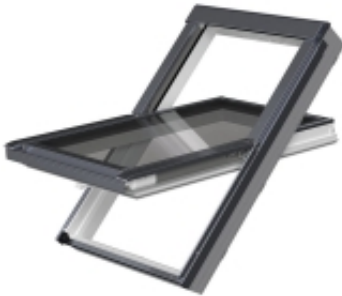

Opis produktu

Okno uchylno - obrotowe 66x98cm GREENVIEW PPP-V U41 kolor szarobrazowy

Okna dachowe z nowej z linii GREENVIEW, aluminiowo - tworzywowe.

Oblachowanie zewnętrzne okna w kolorze - **szarobrazowy RAL 7022**

ENERGOOSZCZĘDNA KONSTRUKCJA

- Popularna konstrukcja okien z zawiasem umieszczonym w połowie wysokości okna.
- Wygodna obsługa okna za pomocą klamki umieszczonej w dolnej części skrzydła. Klamka posiada dwa stopnie mikrouchylenia.
- Okna wykonane w technologii thermoPro - wyższa energooszczędność, zwiększona trwałość, doskonała szczelność oraz łatwiejszy montaż.
- Okno PTP-V U41 ABMX to okno wyposażone w nowy nawiewnik, który umożliwia napływ optymalnej ilości świeżego i zdrowego powietrza, a zarazem nie wychładza wnętrza. Nowy, zaokrąglony kształt nawiewnika, który wykonany jest z tworzywa przez co nawiewnik jest „cieplejszy” i dodatkowo ogranicza ryzyko kondensacji.