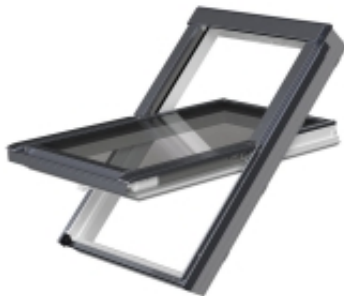

Link do produktu: <https://expressdach.pl/okno-uchylno-obrotowe-78x140cm-greenview-ppp-v-u41-kolor-szarobrazowy-p-2367.html>

Okno uchylno - obrotowe 78x140cm GREENVIEW PPP-V U41 kolor szarobrazowy

Cena brutto	4 341,90 zł
Cena netto	3 530,00 zł
Dostępność	Dostępny
Czas wysyłki	21 dni
Numer katalogowy	OK-2367

Opis produktu

Okno uchylno - obrotowe 78x140cm GREENVIEW PPP-V U41 kolor szarobrazowy

Okna dachowe z nowej z linii GREENVIEW, aluminiowo - tworzywowe.

Oblachowanie zewnętrzne okna w kolorze - **szarobrazowy RAL 7022**

ENERGOOSZCZĘDNA KONSTRUKCJA

- Popularna konstrukcja okien z zawiasem umieszczonym w połowie wysokości okna.
- Wygodna obsługa okna za pomocą klamki umieszczonej w dolnej części skrzydła. Klamka posiada dwa stopnie mikrouchylenia.
- Okna wykonane w technologii thermoPro - wyższa energooszczędność, zwiększona trwałość, doskonała szczelność oraz łatwiejszy montaż.
- Okno PTP-V U41 ABMX to okno wyposażone w nowy nawiewnik, który umożliwia napływ optymalnej ilości świeżego i zdrowego powietrza, a zarazem nie wychładza wnętrza. Nowy, zaokrąglony kształt nawiewnika, który wykonany jest z tworzywa przez co nawiewnik jest „cieplejszy” i dodatkowo ogranicza ryzyko kondensacji.

Zasuwka blokuje obrócone o 180° skrzydło, zapewniając wygodny sposób mycia zewnętrznej szyby.

ENERGOOSZCZĘDNY PAKIET SZYBOWY

Uw= 1,1 W/m²K

Ug = 1,0 W/m² K

Współczynnik RW 35 dB

Zestaw szybowy 4H-16-4T-16-4T

Wypełnienie argonem.

Szyba zewnętrzna hartowana.

Podwyższona odporność na włamanie dzięki opatentowanemu systemowi topSafe.

NAWIEWNIK AUTOMATYCZNY

Nowy automatyczny nawiewnik umożliwia napływ optymalnej ilości świeżego i zdrowego powietrza, a zarazem nie wychładza wnętrza.