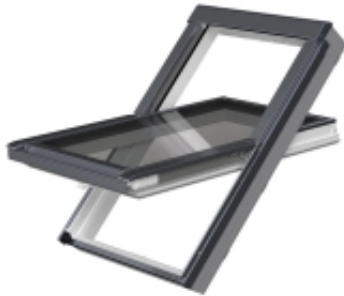

Link do produktu: <https://expressdach.pl/okno-uchylno-obrotowe-78x140cm-greenview-ppp-v-u41-kolor-szarobrazowy-p-2367.html>

Okno uchylno - obrotowe 78x140cm GREENVIEW PPP-V U41 kolor szarobrazowy

Cena brutto	4 341,90 zł
Cena netto	3 530,00 zł
Dostępność	Dostępny
Czas wysyłki	21 dni
Numer katalogowy	OK-2367

Opis produktu

Okno uchylno - obrotowe 78x140cm GREENVIEW PPP-V U41 kolor szarobrazowy

Okna dachowe z nowej z linii GREENVIEW, aluminiowo - tworzywowe.

Oblachowanie zewnętrzne okna w kolorze - **szarobrazowy RAL 7022**

ENERGOOSZCZĘDNA KONSTRUKCJA

- Popularna konstrukcja okien z zawiasem umieszczonym w połowie wysokości okna.
- Wygodna obsługa okna za pomocą klamki umieszczonej w dolnej części skrzydła. Klamka posiada dwa stopnie mikrouchylenia.
- Okna wykonane w technologii thermoPro - wyższa energooszczędność, zwiększona trwałość, doskonała szczelność oraz łatwiejszy montaż.
- Okno PTP-V U41 ABMX to okno wyposażone w nowy nawiewnik, który umożliwia napływ optymalnej ilości świeżego i zdrowego powietrza, a zarazem nie wychładza wnętrza. Nowy, zaokrąglony kształt nawiewnika, który wykonany jest z tworzywa przez co nawiewnik jest „cieplejszy” i dodatkowo ogranicza ryzyko kondensacji.

Zasuwka blokuje obrócone o 180° skrzydło, zapewniając wygodny sposób mycia zewnętrznej szyby.

ENERGOOSZCZĘDNY PAKIET SZYBOWY

Uw= 1,1 W/m²K

Ug = 1,0 W/m² K

Współczynnik RW 35 dB

Zestaw szybowy 4H-16-4T-16-4T

Wypełnienie argonem.

Szyba zewnętrzna hartowana.

Podwyższona odporność na włamanie dzięki opatentowanemu systemowi topSafe.

NAWIEWNIK AUTOMATYCZNY

Nowy automatyczny nawiewnik umożliwia napływ optymalnej ilości świeżego i zdrowego powietrza, a zarazem nie wychładza wnętrza.