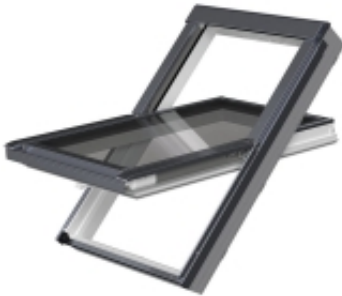

Link do produktu: <https://expressdach.pl/okno-uchylno-obrotowe-78x140cm-greenview-ppp-v-u41-kolor-szarobrazowy-p-2367.html>

Okno uchylno - obrotowe 78x140cm GREENVIEW PPP-V U41 kolor szarobrazowy

Cena brutto	4 341,90 zł
Cena netto	3 530,00 zł
Dostępność	Dostępny
Czas wysyłki	21 dni
Numer katalogowy	EX-OKN-2367

Opis produktu

Okno uchylno - obrotowe 78x140cm GREENVIEW PPP-V U41 kolor szarobrazowy

Okna dachowe z nowej z linii GREENVIEW, aluminiowo - tworzywowe.

Oblachowanie zewnętrzne okna w kolorze - **szarobrazowy RAL 7022**

ENERGOOSZCZĘDNA KONSTRUKCJA

- Popularna konstrukcja okien z zawiasem umieszczonym w połowie wysokości okna.
- Wygodna obsługa okna za pomocą klamki umieszczonej w dolnej części skrzydła. Klamka posiada dwa stopnie mikrouchylenia.
- Okna wykonane w technologii thermoPro - wyższa energooszczędność, zwiększona trwałość, doskonała szczelność oraz łatwiejszy montaż.
- Okno PTP-V U41 ABMX to okno wyposażone w nowy nawiewnik, który umożliwia napływ optymalnej ilości świeżego i zdrowego powietrza, a zarazem nie wychładza wnętrza. Nowy, zaokrąglony kształt nawiewnika, który wykonany jest z tworzywa przez co nawiewnik jest „cieplejszy” i dodatkowo ogranicza ryzyko kondensacji.

Zasuwka blokuje obrócone o 180° skrzydło, zapewniając wygodny sposób mycia zewnętrznej szyby.

ENERGOOSZCZĘDNY PAKIET SZYBOWY

Uw= 1,1 W/m²K

Ug = 1,0 W/m² K

Współczynnik RW 35 dB

Zestaw szybowy 4H-16-4T-16-4T

Wypełnienie argonem.

Szyba zewnętrzna hartowana.

Podwyższona odporność na włamanie dzięki opatentowanemu systemowi topSafe.

NAWIEWNIK AUTOMATYCZNY

Nowy automatyczny nawiewnik umożliwia napływ optymalnej ilości świeżego i zdrowego powietrza, a zarazem nie wychładza wnętrza.