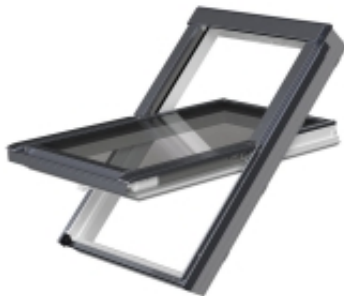

Link do produktu: <https://expressdach.pl/okno-uchylno-obrotowe-78x160cm-greenview-ppp-v-u41-kolor-szarobrazowy-p-2369.html>

Okno uchylno - obrotowe 78x160cm GREENVIEW PPP-V U41 kolor szarobrazowy

Cena brutto	4 760,10 zł
Cena netto	3 870,00 zł
Dostępność	Dostępny
Czas wysyłki	21 dni
Numer katalogowy	OK-2369

Opis produktu

Okno uchylno - obrotowe 78x160cm GREENVIEW PPP-V U41 kolor szarobrazowy

Okna dachowe z nowej z linii GREENVIEW, aluminiowo - tworzywowe.

Oblachowanie zewnętrzne okna w kolorze - **szarobrazowy RAL 7022**

ENERGOOSZCZĘDNA KONSTRUKCJA

- Popularna konstrukcja okien z zawiasem umieszczonym w połowie wysokości okna.
- Wygodna obsługa okna za pomocą klamki umieszczonej w dolnej części skrzydła. Klamka posiada dwa stopnie mikrouchylenia.
- Okna wykonane w technologii thermoPro - wyższa energooszczędność, zwiększona trwałość, doskonała szczelność oraz łatwiejszy montaż.
- Okno PTP-V U41 ABMX to okno wyposażone w nowy nawiewnik, który umożliwia napływ optymalnej ilości świeżego i zdrowego powietrza, a zarazem nie wychładza wnętrza. Nowy, zaokrąglony kształt nawiewnika, który wykonany jest z tworzywa przez co nawiewnik jest „cieplejszy” i dodatkowo ogranicza ryzyko kondensacji.

Zasuwka blokuje obrócone o 180° skrzydło, zapewniając wygodny sposób mycia zewnętrznej szyby.

ENERGOOSZCZĘDNY PAKIET SZYBOWY

Uw= 1,1 W/m²K

Ug = 1,0 W/m² K

Współczynnik RW 35 dB

Zestaw szybowy 4H-16-4T-16-4T

Wypełnienie argonem.

Szyba zewnętrzna hartowana.

Podwyższona odporność na włamanie dzięki opatentowanemu systemowi topSafe.

NAWIEWNIK AUTOMATYCZNY

Nowy automatyczny nawiewnik umożliwia napływ optymalnej ilości świeżego i zdrowego powietrza, a zarazem nie wychładza wnętrza.