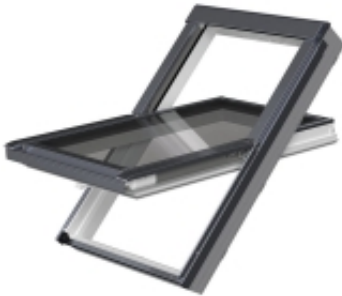

Link do produktu: <https://expressdach.pl/okno-uchylno-obrotowe-78x160cm-greenview-ppp-v-u41-kolor-szarobrazowy-p-2369.html>

Okno uchylno - obrotowe 78x160cm GREENVIEW PPP-V U41 kolor szarobrazowy

Cena brutto	4 760,10 zł
Cena netto	3 870,00 zł
Dostępność	Dostępny
Czas wysyłki	21 dni
Numer katalogowy	EX-OKN-2369

Opis produktu

Okno uchylno - obrotowe 78x160cm GREENVIEW PPP-V U41 kolor szarobrazowy

Okna dachowe z nowej z linii GREENVIEW, aluminiowo - tworzywowe.

Oblachowanie zewnętrzne okna w kolorze - **szarobrazowy RAL 7022**

ENERGOOSZCZĘDNA KONSTRUKCJA

- Popularna konstrukcja okien z zawiasem umieszczonym w połowie wysokości okna.
- Wygodna obsługa okna za pomocą klamki umieszczonej w dolnej części skrzydła. Klamka posiada dwa stopnie mikrouchylenia.
- Okna wykonane w technologii thermoPro - wyższa energooszczędność, zwiększona trwałość, doskonała szczelność oraz łatwiejszy montaż.
- Okno PTP-V U41 ABMX to okno wyposażone w nowy nawiewnik, który umożliwia napływ optymalnej ilości świeżego i zdrowego powietrza, a zarazem nie wychładza wnętrza. Nowy, zaokrąglony kształt nawiewnika, który wykonany jest z tworzywa przez co nawiewnik jest „cieplejszy” i dodatkowo ogranicza ryzyko kondensacji.

Zasuwka blokuje obrócone o 180° skrzydło, zapewniając wygodny sposób mycia zewnętrznej szyby.

ENERGOOSZCZĘDNY PAKIET SZYBOWY

Uw= 1,1 W/m²K

Ug = 1,0 W/m² K

Współczynnik RW 35 dB

Zestaw szybowy 4H-16-4T-16-4T

Wypełnienie argonem.

Szyba zewnętrzna hartowana.

Podwyższona odporność na włamanie dzięki opatentowanemu systemowi topSafe.

NAWIEWNIK AUTOMATYCZNY

Nowy automatyczny nawiewnik umożliwia napływ optymalnej ilości świeżego i zdrowego powietrza, a zarazem nie wychładza wnętrza.