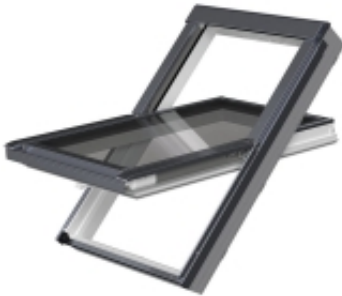

Link do produktu: <https://expressdach.pl/okno-uchylno-obrotowe-78x98cm-greenview-ppp-v-u41-kolor-szarobrazowy-p-2363.html>

Okno uchylno - obrotowe 78x98cm GREENVIEW PPP-V U41 kolor szarobrazowy

Cena brutto	4 132,80 zł
Cena netto	3 360,00 zł
Dostępność	Dostępny
Czas wysyłki	21 dni
Numer katalogowy	OK-2363

Opis produktu

Okno uchylno - obrotowe 78x98cm GREENVIEW PPP-V U41 kolor szarobrazowy

Okna dachowe z nowej z linii GREENVIEW, aluminiowo - tworzywowe.

Oblachowanie zewnętrzne okna w kolorze - **szarobrazowy RAL 7022**

ENERGOOSZCZĘDNA KONSTRUKCJA

- Popularna konstrukcja okien z zawiasem umieszczonym w połowie wysokości okna.
- Wygodna obsługa okna za pomocą klamki umieszczonej w dolnej części skrzydła. Klamka posiada dwa stopnie mikrouchylenia.
- Okna wykonane w technologii thermoPro - wyższa energooszczędność, zwiększona trwałość, doskonała szczelność oraz łatwiejszy montaż.
- Okno PTP-V U41 ABMX to okno wyposażone w nowy nawiewnik, który umożliwia napływ optymalnej ilości świeżego i zdrowego powietrza, a zarazem nie wychładza wnętrza. Nowy, zaokrąglony kształt nawiewnika, który wykonany jest z tworzywa przez co nawiewnik jest „cieplejszy” i dodatkowo ogranicza ryzyko kondensacji.

Zasuwka blokuje obrócone o 180° skrzydło, zapewniając wygodny sposób mycia zewnętrznej szyby.

ENERGOOSZCZĘDNY PAKIET SZYBOWY

Uw= 1,1 W/m²K

Ug = 1,0 W/m² K

Współczynnik RW 35 dB

Zestaw szybowy 4H-16-4T-16-4T

Wypełnienie argonem.

Szyba zewnętrzna hartowana.

Podwyższona odporność na włamanie dzięki opatentowanemu systemowi topSafe.

NAWIEWNIK AUTOMATYCZNY

Nowy automatyczny nawiewnik umożliwia napływ optymalnej ilości świeżego i zdrowego powietrza, a zarazem nie wychładza wnętrza.