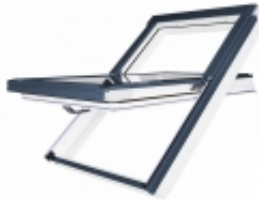

Link do produktu: <https://expresdach.pl/okno-uchylno-obrotowe-78x98cm-greenview-ppp-x-p50-kolor-grafitowy-p-2307.html>

Okno uchylno - obrotowe 78x98cm GREENVIEW PPP-X P50 kolor grafitowy

Cena brutto	4 686,30 zł
Cena netto	3 810,00 zł
Dostępność	Dostępny
Czas wysyłki	14 dni
Numer katalogowy	OK-2307

Opis produktu

Okno uchylno - obrotowe 78x98cm GREENVIEW PPP-X P50 kolor grafitowy

Okna dachowe z nowej z linii GREENVIEW PPP-X P50 ABMX, aluminiowo - tworzywowe.

Zaawansowana konstrukcja okna umożliwiająca dwa sposoby otwierania: uchylny aż do kąta 45° - pełniejsze wykorzystanie stworzonej na poddaszu dodatkowej przestrzeni. - obrotowy; pozwala na obrót skrzydła o 180°.

Zmianę sposobu otwierania umożliwia łatwo dostępny przełącznik.

Wygodna obsługa okna za pomocą klamki umieszczonej w dolnej części skrzydła. Klamka posiada dwa stopnie mikrouchylenia.

Naroża profili wykonane w technologii V-PERFECT czego efektem jest ich niezwykła trwałość i wyjątkowa estetyka.

Okno posiada nowoczesny kształt obdachowania i nowoczesny kolor - **grafitowy RAL 7016**

Okno przeznaczone do pomieszczeń o podwyższonej wilgotności powietrza, w którym wilgotne powietrze utrzymuje się przez dłuższy czas.

Okno jest trwałe, odporne na korozję i zmienne czynniki atmosferyczne, a konsekwencja ograniczona jest do niezbędnego minimum.

ENERGOOSZCZĘDNY PAKIET SZYBOWY

Uw= 1,0 W/m²K

Ug = 0,9 W/m² K

Współczynnik RW 40 dB

Zestaw szybowy 4HS-15-4T-15-33.2T SR

Wypełnienie argonem.

Szyba zewnętrzna hartowana.

Szyba zewnętrzna antywłamaniowa

Powłoka łatwozmywalna.

Okno bez nawiewnika.

Szyba dźwiękoizolacyjna.