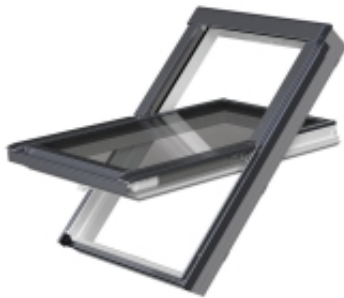

Link do produktu: <https://expresdach.pl/okno-uchylno-obrotowe-94x118cm-greenview-ppp-v-u41-kolor-grafitowy-p-2349.html>

Okno uchylno - obrotowe 94x118cm GREENVIEW PPP-V U41 kolor grafitowy

Cena brutto	4 637,10 zł
Cena netto	3 770,00 zł
Dostępność	Dostępny
Czas wysyłki	14 dni
Numer katalogowy	OK-2349

Opis produktu

Okno uchylno - obrotowe 94x118cm GREENVIEW PPP-V U41 kolor grafitowy

Okna dachowe z nowej z linii GREENVIEW, aluminiowo - tworzywowe.

Oblachowanie zewnętrzne okna w kolorze - **grafit RAL 7016**

ENERGOOSZCZĘDNA KONSTRUKCJA

- Popularna konstrukcja okien z zawiasem umieszczonym w połowie wysokości okna.
- Wygodna obsługa okna za pomocą klamki umieszczonej w dolnej części skrzydła. Klamka posiada dwa stopnie mikrouchylenia.
- Okna wykonane w technologii thermoPro - wyższa energooszczędność, zwiększona trwałość, doskonała szczelność oraz łatwiejszy montaż.
- Okno PTP-V U41 ABMX to okno wyposażone w nowy nawiewnik, który umożliwia napływ optymalnej ilości świeżego i zdrowego powietrza, a zarazem nie wychładza wnętrza. Nowy, zaokrąglony kształt nawiewnika, który wykonany jest z tworzywa przez co nawiewnik jest „cieplejszy” i dodatkowo ogranicza ryzyko kondensacji.

Zasułka blokuje obrócone o 180° skrzydło, zapewniając wygodny sposób mycia zewnętrznej szyby.

ENERGOOSZCZĘDNY PAKIET SZYBOWY

Uw= 1,1 W/m²K

Ug = 1,0 W/m² K

Współczynnik RW 35 dB

Zestaw szybowy 4H-16-4T-16-4T

Wypełnienie argonem.

Szyba zewnętrzna hartowana.

Podwyższona odporność na włamanie dzięki opatentowanemu systemowi topSafe.

NAWIEWNIK AUTOMATYCZNY

Nowy automatyczny nawiewnik umożliwia napływ optymalnej ilości świeżego i zdrowego powietrza, a zarazem nie wychładza wnętrza.

Nowy, zaokrąglony kształt nawiewnika.

Wykonany jest z tworzywa przez to „cieplejszy” - ogranicza ryzyko kondensacji.