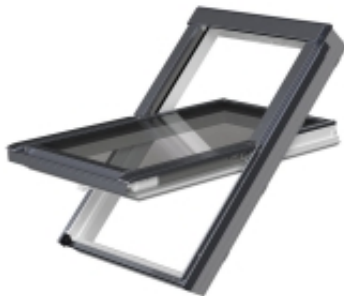

Link do produktu: <https://expressdach.pl/okno-uchylno-obrotowe-94x118cm-greenview-ppp-v-u41-kolor-szarobrazowy-p-2371.html>

Okno uchylno - obrotowe 94x118cm GREENVIEW PPP-V U41 kolor szarobrazowy

Cena brutto	4 637,10 zł
Cena netto	3 770,00 zł
Dostępność	Dostępny
Czas wysyłki	21 dni
Numer katalogowy	OK-2371

Opis produktu

Okno uchylno - obrotowe 94x118cm GREENVIEW PPP-V U41 kolor szarobrazowy

Okna dachowe z nowej z linii GREENVIEW, aluminiowo - tworzywowe.

Oblachowanie zewnętrzne okna w kolorze - **szarobrazowy RAL 7022**

ENERGOOSZCZĘDNA KONSTRUKCJA

- Popularna konstrukcja okien z zawiasem umieszczonym w połowie wysokości okna.
- Wygodna obsługa okna za pomocą klamki umieszczonej w dolnej części skrzydła. Klamka posiada dwa stopnie mikrouchylenia.
- Okna wykonane w technologii thermoPro - wyższa energooszczędność, zwiększona trwałość, doskonała szczelność oraz łatwiejszy montaż.
- Okno PTP-V U41 ABMX to okno wyposażone w nowy nawiewnik, który umożliwia napływ optymalnej ilości świeżego i zdrowego powietrza, a zarazem nie wychładza wnętrza. Nowy, zaokrąglony kształt nawiewnika, który wykonany jest z tworzywa przez co nawiewnik jest „cieplejszy” i dodatkowo ogranicza ryzyko kondensacji.

Zasuwka blokuje obrócone o 180° skrzydło, zapewniając wygodny sposób mycia zewnętrznej szyby.

ENERGOOSZCZĘDNY PAKIET SZYBOWY

Uw= 1,1 W/m²K

Ug = 1,0 W/m² K

Współczynnik RW 35 dB

Zestaw szybowy 4H-16-4T-16-4T

Wypełnienie argonem.

Szyba zewnętrzna hartowana.

Podwyższona odporność na włamanie dzięki opatentowanemu systemowi topSafe.

NAWIEWNIK AUTOMATYCZNY

Nowy automatyczny nawiewnik umożliwia napływ optymalnej ilości świeżego i zdrowego powietrza, a zarazem nie wychładza wnętrza.