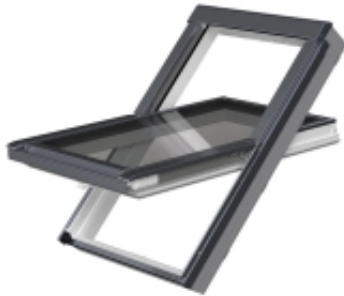

Link do produktu: <https://expressdach.pl/okno-uchylno-obrotowe-94x118cm-greenview-ppp-v-u41-kolor-szarobrazowy-p-2371.html>

Zasuwka blokuje obrócone o 180° skrzydło, zapewniając wygodny sposób mycia zewnętrznej szyby.