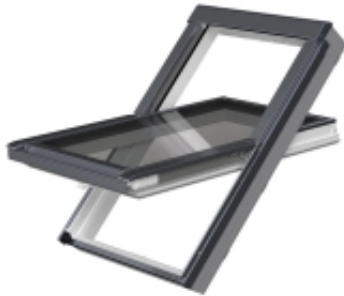

Link do produktu: <https://expressdach.pl/okno-uchylno-obrotowe-94x140cm-greenview-ppp-v-u41-kolor-szarobrazowy-p-2373.html>

Okno uchylno - obrotowe 94x140cm GREENVIEW PPP-V U41 kolor szarobrazowy

Cena brutto	4 833,90 zł
Cena netto	3 930,00 zł
Dostępność	Dostępny
Czas wysyłki	21 dni
Numer katalogowy	EX-OKN-2373

Opis produktu

Okno uchylno - obrotowe 94x140cm GREENVIEW PPP-V U41 kolor szarobrazowy

Okna dachowe z nowej z linii GREENVIEW, aluminiowo - tworzywowe

Oblachowanie zewnętrzne okna w kolorze - **szarobrazowy RAL 7022**

ENERGOOSZCZĘDNA KONSTRUKCJA

- Popularna konstrukcja okien z zawiasem umieszczonym w połowie wysokości okna.
- Wygodna obsługa okna za pomocą klamki umieszczonej w dolnej części skrzydła. Klamka posiada dwa stopnie mikrouchylenia.
- Okna wykonane w technologii thermoPro - wyższa energooszczędność, zwiększona trwałość, doskonała szczelność oraz łatwiejszy montaż.
- Okno PTP-V U41 ABMX to okno wyposażone w nowy nawiewnik, który umożliwia napływ optymalnej ilości świeżego i zdrowego powietrza, a zarazem nie wychładza wnętrza. Nowy, zaokrąglony kształt nawiewnika, który wykonany jest z tworzywa przez co nawiewnik jest „cieplejszy” i dodatkowo ogranicza ryzyko kondensacji.

Zasuwka blokuje obrócone o 180° skrzydło, zapewniając wygodny sposób mycia zewnętrznej szyby.

ENERGOOSZCZĘDNY PAKIET SZYBOWY

Uw= 1,1 W/m²K

Ug = 1,0 W/m² K

Współczynnik RW 35 dB

Zestaw szybowy 4H-16-4T-16-4T

Wypełnienie argonem.

Szyba zewnętrzna hartowana.

Podwyższona odporność na włamanie dzięki opatentowanemu systemowi topSafe.

NAWIEWNIK AUTOMATYCZNY

Nowy automatyczny nawiewnik umożliwia napływ optymalnej ilości świeżego i zdrowego powietrza, a zarazem nie wychładza wnętrza.