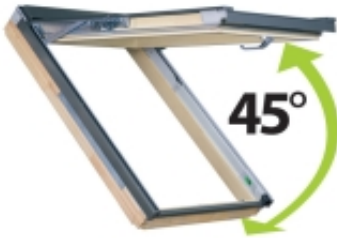

Link do produktu: <https://expressdach.pl/okno-uchylno-obrotowe-aluminiowo-tworzywowe-134x98cm-ppp-v-u4-kolor-grafitowy-p-3067.html>

Okno uchylno-obrotowe aluminiowo-tworzywowe 134x98cm PPP-V U4 kolor grafitowy

Cena brutto	5 033,90 zł
Cena netto	4 092,60 zł
Dostępność	Dostępny
Czas wysyłki	24 dni
Numer katalogowy	EX-OKN-3067

Opis produktu

Okno uchylno-obrotowe aluminiowo-tworzywowe 134x98cm PPP-V U4 kolor grafitowy

Okno uchylno - obrotowe w kolorze oblachowania grafitowym RAL 7016, z superenergooszczędnym pakietem trzyszybowym

W nowym uchylno - obrotowym oknie **PPP-V preSelect MAX** skrzydło uchylane jest **aż do kąta 45°**, to prawie o 30% więcej niż w poprzednim modelu. Taki zakres otwarcia umożliwia jeszcze pełniejsze wykorzystanie stworzonej na poddaszu dodatkowej przestrzeni. W nowatorskim systemie okuć funkcja uchylna oddzielona jest od obrotowej, co gwarantuje realizację tylko wybranego sposobu otwierania oraz pełną stabilność skrzydła, zarówno w funkcji uchylnej, jak i obrotowej. Zapewnia to wysoką trwałość produktu oraz bezpieczeństwo użytkowania.

- Okno aluminiowo - tworzywowe w kolorze białym, odporne na wilgoć
- Wygodna obsługa okna za pomocą klamki umieszczonej w dolnej części skrzydła. Klamka Elegant posiada dwa stopnie mikrouchylenia.
- Łatwy sposób mycia zewnętrznej szyby i zakładania markizy dzięki zasuwce blokującej obrócone o 180° skrzydło.
- Bogata oferta akcesoriów wyposażenia dodatkowego.
- Zakres montażu 15-55°, specjalna wersja okna 55-85°
- Wydajny nawiewnik V35
- Przeznaczone do pomieszczeń o okresowo podwyższonej wilgotności powietrza (kuchnia, łazienka)
- Tworzywo nie pochłania wilgoci, okno jest trwałe i odporne na korozję

Dwie opcje otwierania

Okno preSelect MAX posiada dwa niezależne sposoby otwierania: uchylny oraz obrotowy. Oddzielone od siebie funkcje otwierania zapewniają stabilność oraz zwiększają bezpieczeństwo użytkowania. Innowacyjny system okuć gwarantuje pełną stabilność skrzydła w obu funkcjach otwierania. Opcja otwierania na zewnątrz zapewnia dodatkową przestrzeń na poddaszu i panoramiczne widoki na zewnątrz. W trybie obrotowym skrzydło można zablokować w celu ułatwienia czyszczenia zewnętrznej szyby.

ENERGOOSZCZĘDNY PAKIET SZYBOWY

Współczynnik $U_w = 1 \text{ W/m}^2 \text{ K}$ z kołnierzem E_V AT Thermo

Współczynnik $U_g = 0,7 \text{ W/m}^2 \text{ K}$

Współczynnik $R_w = 33 \text{ dB}$

Budowa 3-szybowego pakietu: 4HT-10-4H-10-4HT