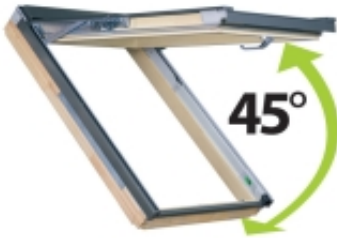

Link do produktu: <https://expressdach.pl/okno-uchylno-obrotowe-aluminiowo-tworzywowe-66x98cm-ppp-v-u4-kolor-grafitowy-p-3056.html>

Okno uchylno-obrotowe aluminiowo-tworzywowe 66x98cm PPP-V U4 kolor grafitowy

Cena brutto	4 246,70 zł
Cena netto	3 452,60 zł
Dostępność	Dostępny
Czas wysyłki	24 dni
Numer katalogowy	EX-OKN-3056

Opis produktu

Okno uchylno-obrotowe aluminiowo-tworzywowe 66x98cm PPP-V U4 kolor grafitowy

Okno uchylno - obrotowe w kolorze oblachowania grafitowym RAL 7016, z superenergooszczędnym pakietem trzyszybowym

W nowym uchylno - obrotowym oknie **PPP-V preSelect MAX** skrzydło uchylane jest **aż do kąta 45°**, to prawie o 30% więcej niż w poprzednim modelu. Taki zakres otwarcia umożliwia jeszcze pełniejsze wykorzystanie stworzonej na poddaszu dodatkowej przestrzeni. W nowatorskim systemie okuć funkcja uchylna oddzielona jest od obrotowej, co gwarantuje realizację tylko wybranego sposobu otwierania oraz pełną stabilność skrzydła, zarówno w funkcji uchylnej, jak i obrotowej. Zapewnia to wysoką trwałość produktu oraz bezpieczeństwo użytkowania.

- Okno aluminiowo - tworzywowe w kolorze białym, odporne na wilgoć
- Wygodna obsługa okna za pomocą klamki umieszczonej w dolnej części skrzydła. Klamka Elegant posiada dwa stopnie mikrouchylenia.
- Łatwy sposób mycia zewnętrznej szyby i zakładania markizy dzięki zasuwce blokującej obrócone o 180° skrzydło.
- Bogata oferta akcesoriów wyposażenia dodatkowego.
- Zakres montażu 15-55°, specjalna wersja okna 55-85°
- Wydajny nawiewnik V35
- Przeznaczone do pomieszczeń o okresowo podwyższonej wilgotności powietrza (kuchnia, łazienka)
- Tworzywo nie pochłania wilgoci, okno jest trwałe i odporne na korozję

Dwie opcje otwierania

Okno preSelect MAX posiada dwa niezależne sposoby otwierania: uchylny oraz obrotowy. Oddzielone od siebie funkcje otwierania zapewniają stabilność oraz zwiększają bezpieczeństwo użytkowania. Innowacyjny system okuć gwarantuje pełną stabilność skrzydła w obu funkcjach otwierania. Opcja otwierania na zewnątrz zapewnia dodatkową przestrzeń na poddaszu i panoramiczne widoki na zewnątrz. W trybie obrotowym skrzydło można zablokować w celu ułatwienia czyszczenia zewnętrznej szyby.

ENERGOOSZCZĘDNY PAKIET SZYBOWY

Współczynnik $U_w = 1 \text{ W/m}^2 \text{ K}$ z kołnierzem E_V AT Thermo

Współczynnik $U_g = 0,7 \text{ W/m}^2 \text{ K}$

Współczynnik $R_w = 33 \text{ dB}$

Budowa 3-szybowego pakietu: 4HT-10-4H-10-4HT