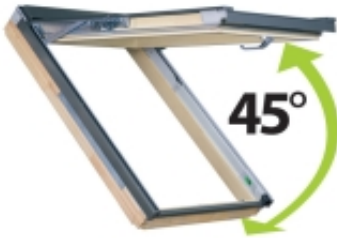

Link do produktu: <https://expressdach.pl/okno-uchylno-obrotowe-aluminiowo-tworzywowe-78x140cm-ppp-v-u4-kolor-szarobrazowy-p-3048.html>

Okno uchylno-obrotowe aluminiowo-tworzywowe 78x140cm PPP-V U4 kolor szarobrazowy

Cena brutto	4 341,90 zł
Cena netto	3 530,00 zł
Dostępność	Dostępny
Czas wysyłki	24 dni
Numer katalogowy	OK-3048

Opis produktu

Okno uchylno-obrotowe aluminiowo-tworzywowe 78x140cm PPP-V U4 kolor szarobrazowy

Okno uchylno - obrotowe w kolorze oblachowania szarobrazowym RAL 7022, z superenergooszczędnym pakietem trzyszybowym

W nowym uchylno - obrotowym oknie **PPP-V preSelect MAX** skrzydło uchylane jest **aż do kąta 45°**, to prawie o 30% więcej niż w poprzednim modelu. Taki zakres otwarcia umożliwia jeszcze pełniejsze wykorzystanie stworzonej na poddaszu dodatkowej przestrzeni. W nowatorskim systemie okuć funkcja uchylna oddzielona jest od obrotowej, co gwarantuje realizację tylko wybranego sposobu otwierania oraz pełną stabilność skrzydła, zarówno w funkcji uchylnej, jak i obrotowej. Zapewnia to wysoką trwałość produktu oraz bezpieczeństwo użytkowania.

- Okno aluminiowo - tworzywowe w kolorze białym, odporne na wilgoć
- Wygodna obsługa okna za pomocą klamki umieszczonej w dolnej części skrzydła. Klamka Elegant posiada dwa stopnie mikrouchylenia.
- Łatwy sposób mycia zewnętrznej szyby i zakładania markizy dzięki zasuwce blokującej obrócone o 180° skrzydło.
- Bogata oferta akcesoriów wyposażenia dodatkowego.
- Zakres montażu 15-55°, specjalna wersja okna 55-85°
- Wydajny nawiewnik V35
- Przeznaczone do pomieszczeń o okresowo podwyższonej wilgotności powietrza (kuchnia, łazienka)
- Tworzywo nie pochłania wilgoci, okno jest trwałe i odporne na korozję

Dwie opcje otwierania

Okno preSelect MAX posiada dwa niezależne sposoby otwierania: uchylny oraz obrotowy. Oddzielone od siebie funkcje otwierania zapewniają stabilność oraz zwiększają bezpieczeństwo użytkowania. Innowacyjny system okuć gwarantuje pełną stabilność skrzydła w obu funkcjach otwierania. Opcja otwierania na zewnątrz zapewnia dodatkową przestrzeń na poddaszu i panoramyczne widoki na zewnątrz. W trybie obrotowym skrzydło można zablokować w celu ułatwienia czyszczenia zewnętrznej szyby.

ENERGOOSZCZĘDNY PAKIET SZYBOWY

Współczynnik $U_w = 1 \text{ W/m}^2 \text{ K}$ z kołnierzem E_V AT Thermo

Współczynnik $U_g = 0,7 \text{ W/m}^2 \text{ K}$

Współczynnik $R_w = 33 \text{ dB}$

Budowa 3-szybowego pakietu: 4HT-10-4H-10-4HT